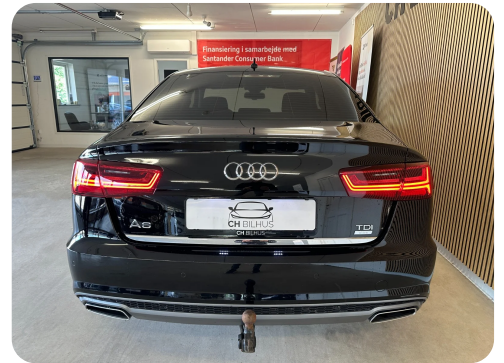

0-100 km/t
8,2 sek

Tophastighed
232 km/t

Drivmiddel
Diesel

Trækjul
Forhjul

Tank
73 l

Grøn ejeravgift
DKK 3.620,- / årligt

Gear
Automatgear

Gear
7 gear

Audi A6

TDi 190 Ultra S-line S-tr.

Solgt

Billeder (17)

Se flere billeder på: chbilhus.dk/biler/audi-a6-tdi-190-ultra-s-line-s-tr-pqehgd2sliu

Udstyrsliste (43)

A

ABS bremses Adaptiv fartpilot Alufælge Antispin Apple CarPlay Armlæn
Auto nedblændelig bakspejl Auto. start/stop Automatgear Automatisk fjernlys Automatisk lys
Automatisk nødbremse AUX tilslutning