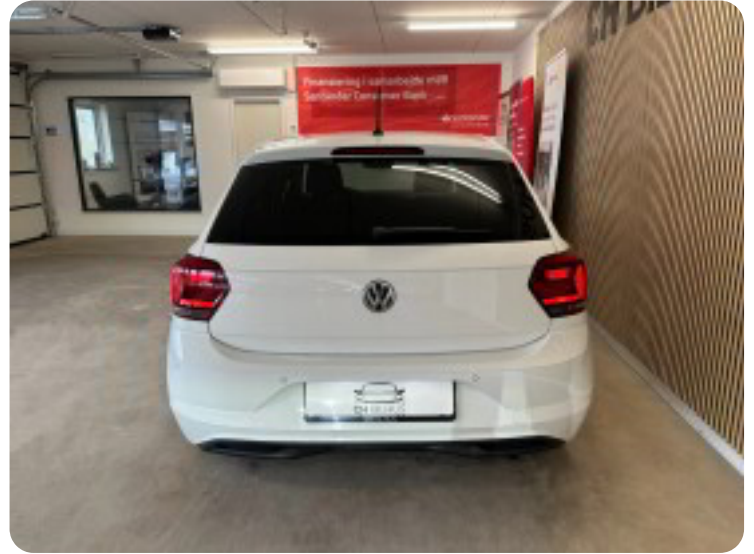

Billeder (16)

Se flere billeder på: chbilhus.dk/biler/vw-polo-tsi-115-highline-dsg-utlygtbpyhg