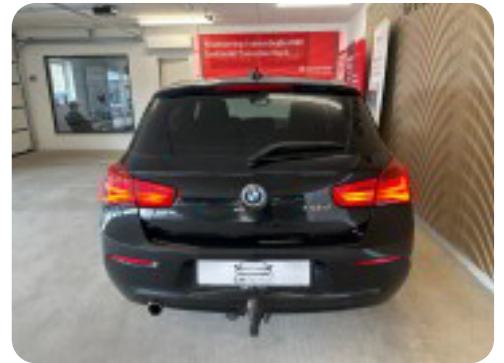

Specifikationer

Km
146.000

Km/l
26,3

1. registrering
Juni 2018

Modelår
2018

Nypris

HK / Nm
150 HK / 320 Nm

Type
Halvkombi

0-100 km/t
8,1 sek

Tophastighed
212 km/t

Drivmiddel
Diesel

Trækjul
Bagjul

Tank
52 l

Grøn ejeravgift
DKK 3.920,- / årligt

Geartype
Automatgear

Gear
8 gear

BMW 118d

Advantage aut.

Solgt

Billeder (17)

Se flere billeder på: chbilhus.dk/biler/bmw-118d-advantage-aut-kvlqnrsmylv

Udstyrsliste (30)

A

ABS bremses Aftagelig anhængertræk Alufælge Antispin Armlæn Auto. start/stop