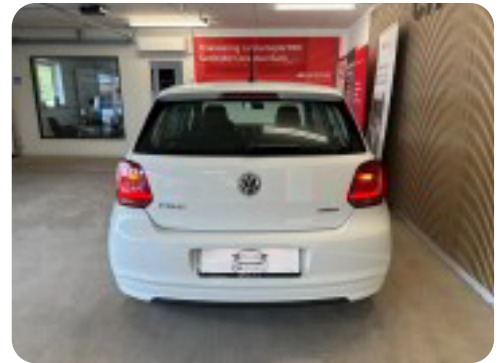

Specifikationer

Km
121.000

Km/l
24,4

1. registrering
Oktober 2016

Modelår
2017

Nypris
DKK 173.998,-

HK / Nm
95 HK / 160 Nm

Type
Halvkombi

VW Polo

TSi 95 BlueMotion

Solgt

Billeder (13)

Se flere billeder på: chbilhus.dk/biler/vw-polo-tsi-95-bluemotion-deogiljcc0w

Udstyrsliste (23)

A

ABS bremses Aircondition Alufælge Antispin Armlæn Auto. start/stop AUX tilslutning