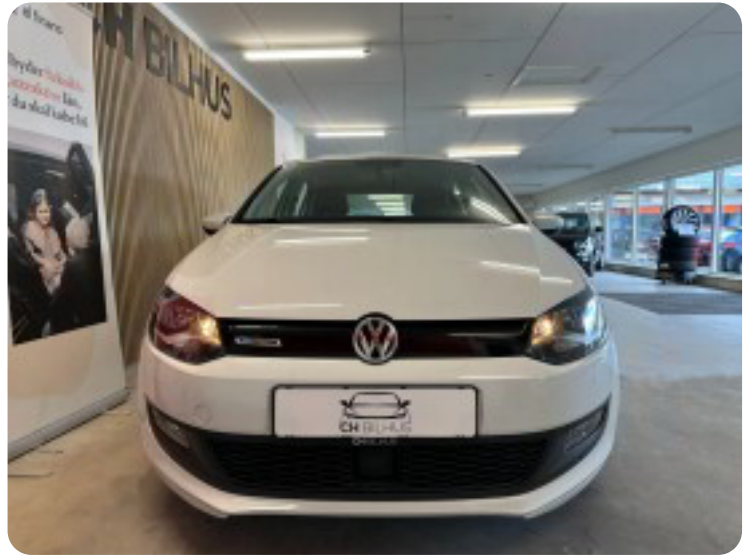

Specifikationer

Km
121.000

Km/l
24,4

1. registrering
Oktober 2016

Modelår
2017

Nypris
DKK 173.998,-

HK / Nm
95 HK / 160 Nm

Type
Halvkombi

0-100 km/t
10,5 sek

Tophastighed
191 km/t

Drivmiddel
Benzin

Trækjul
Forhjul

Tank
45 l

Grøn ejeravgift
DKK 780,- / årligt

Gear
Manuelt gear

Gear
5 gear

VW Polo

TSi 95 BlueMotion

Solgt

Billeder (13)

Se flere billeder på: chbilhus.dk/biler/vw-polo-tsi-95-bluemotion-deogiljcc0w

Udstyrsliste (23)

A

ABS bremses Aircondition Alufælge Antispin Armlæn Auto. start/stop AUX tilslutning