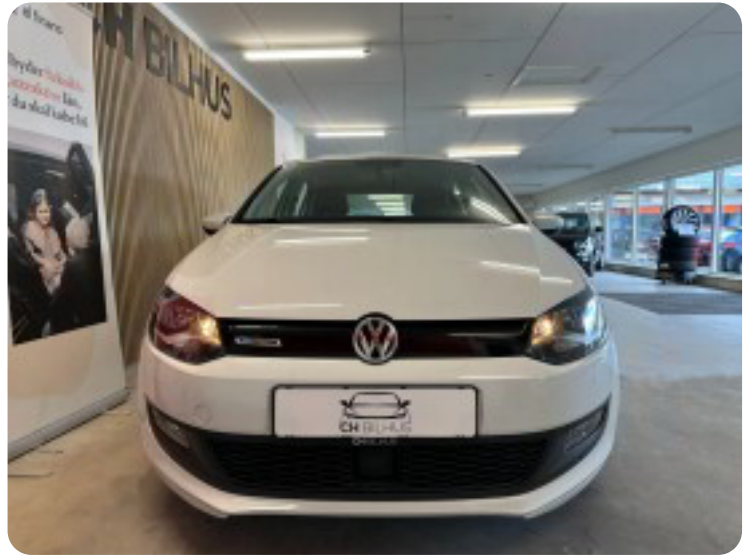

Specifikationer

Km
121.000

Km/l
24,4

1. registrering
Oktober 2016

Modelår
2017

Nypris
DKK 173.998,-

HK / Nm
95 HK / 160 Nm

Type
Halvkombi

0-100 km/t
10,5 sek

Tophastighed
191 km/t

Drivmiddel
Benzin

Trækjul
Forhjul

Tank
45 l

Grøn ejeravgift
DKK 780,- / årligt

Geartype
Manuelt gear

Gear
5 gear

VW Polo

TSi 95 BlueMotion

Solgt

Billeder (13)

Se flere billeder på: chbilhus.dk/biler/vw-polo-tsi-95-bluemotion-deogiljcc0w

Udstyrsliste (23)

A

ABS bremses Aircondition Alufælge Antispin Armlæn Auto. start/stop AUX tilslutning