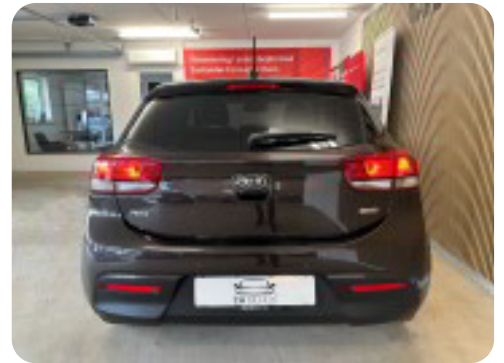

Kia Rio

T-GDi Advance

Solgt

Billeder (17)

Se flere billeder på: chbilhus.dk/biler/kia-rio-t-gdi-advance-0d2rdadr1jj

Udstyrsliste (39)

A

ABS bremses Aircondition Alufælge Android Auto Antispin Apple CarPlay