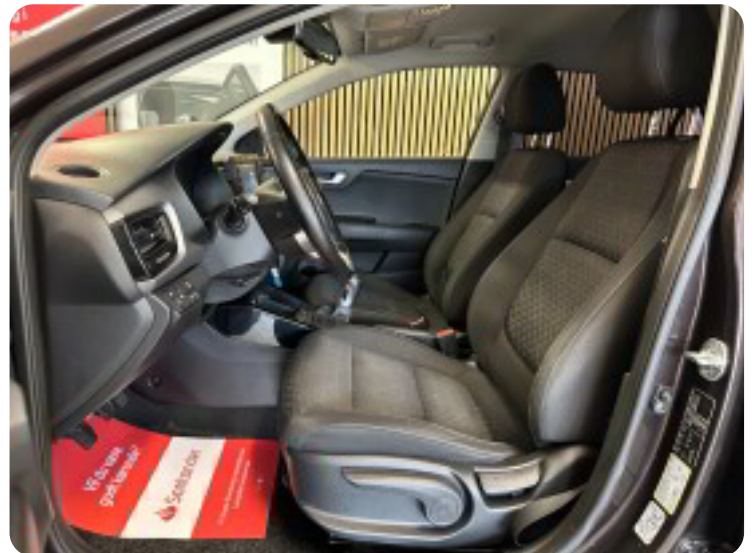

Kia Rio

T-GDi Advance

Solgt

Billeder (17)

Se flere billeder på: chbilhus.dk/biler/kia-rio-t-gdi-advance-0d2rdadr1jj

Udstyrsliste (39)

A

ABS bremses Aircondition Alufælge Android Auto Antispin Apple CarPlay

Auto nedblændelig bakspejl Automatisk lys AUX tilslutning

B

Bakkamera Bluetooth

D

DAB+ radio Dæktryksystem

E

EI-ruder EI-ruder x4 EI-spejle EI-spejle med varme

F