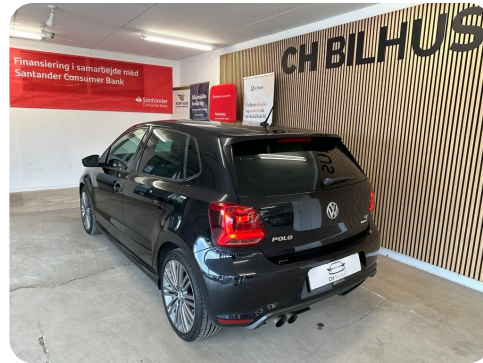

Specifikationer

Km
229.000

Km/l
21,3

1. registrering
April 2016

Modelår
2016

Nypris
DKK 259.220,-

HK / Nm
150 HK / 250 Nm

Type
Halvkombi

0-100 km/t
7,8 sek

Tophastighed
220 km/t

Drivmiddel
Benzin

Trækjul
Forhjul

Tank
45 l

Grøn ejeravgift
DKK 780,- / årligt

Gear
Automatgear

Gear
7 gear

VW Polo

TSi 150 BlueGT DSG

DKK 104.500,-

Kontantpris

Billeder (16)

Se flere billeder på: chbilhus.dk/biler/vw-polo-tsi-150-bluegt-dsg-1bwgcteqwjj

Udstyrsliste (31)

A

ABS bremses Adaptiv fartpilot Aftagelig anhængertræk Alufælge Antispin Armlæn
Auto nedblændelig bakspejl Auto. start/stop Automatgear Automatisk lys AUX tilslutning

B

Bluetooth

D

Delvis lædersæder

E

EI-ruder x4 EI-spejle med varme