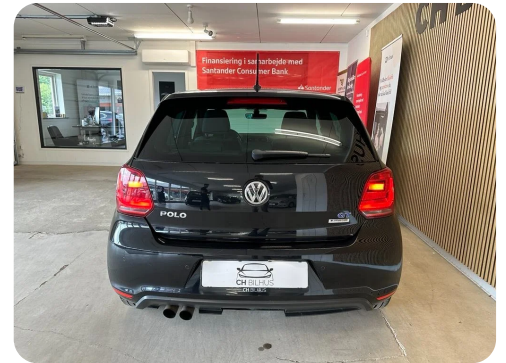

VW Polo

TSi 150 BlueGT DSG

DKK 104.500,-

Kontantpris

Billeder (16)

Se flere billeder på: chbilhus.dk/biler/vw-polo-tsi-150-bluegt-dsg-1bwgcteqwjj

Udstyrsliste (31)

A