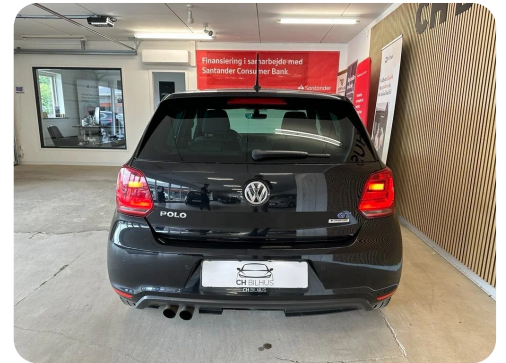

Specifikationer

Km
229.000

Km/l
21,3

1. registrering
April 2016

Modelår
2016

Nypris
DKK 259.220,-

HK / Nm
150 HK / 250 Nm

Type
Halvkombi

0-100 km/t
7,8 sek

Tophastighed
220 km/t

Drivmiddel
Benzin

Trækjul
Forhjul

Tank
45 l

Grøn ejeravgift
DKK 780,- / årligt

Gear
Automatgear

Gear
7 gear

VW Polo

TSi 150 BlueGT DSG

Solgt

Billeder (16)

Se flere billeder på: chbilhus.dk/biler/vw-polo-tsi-150-bluegt-dsg-1bwgcteqwjj

Udstyrsliste (31)

A

ABS bremses Adaptiv fartpilot Aftagelig anhængertræk Alufælge Antispin Armlæn
Auto nedblændelig bakspejl Auto. start/stop Automatgear Automatisk lys AUX tilslutning