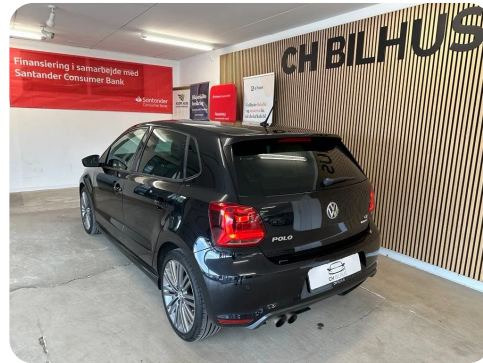

Specifikationer

Km
229.000

Km/l
21,3

1. registrering
April 2016

Modelår
2016

Nypris
DKK 259.220,-

HK / Nm
150 HK / 250 Nm

Type
Halvkombi

0-100 km/t
7,8 sek

Tophastighed
220 km/t

Drivmiddel
Benzin

Trækjul
Forhjul

Tank
45 l

Grøn ejeravgift
DKK 780,- / årligt

Gear
Automatgear

Gear
7 gear

VW Polo

TSi 150 BlueGT DSG

Solgt

Billeder (16)

Se flere billeder på: chbilhus.dk/biler/vw-polo-tsi-150-bluegt-dsg-1bwgcteqwjj

Udstyrsliste (31)

A

ABS bremses Adaptiv fartpilot Aftagelig anhængertræk Alufælge Antispin Armlæn
Auto nedblændelig bakspejl Auto. start/stop Automatgear Automatisk lys AUX tilslutning

B

Bluetooth

D

Delvis lædersæder

E

EI-ruder x4 EI-spejle med varme

F

Fjernbetjent centrallås Fuldautomatisk klimaanlæg