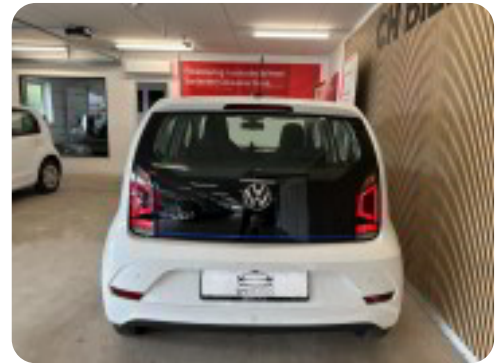

Billeder (14)

Se flere billeder på: chbilhus.dk/biler/vw-e-up-move-up-tqy0zshnah0