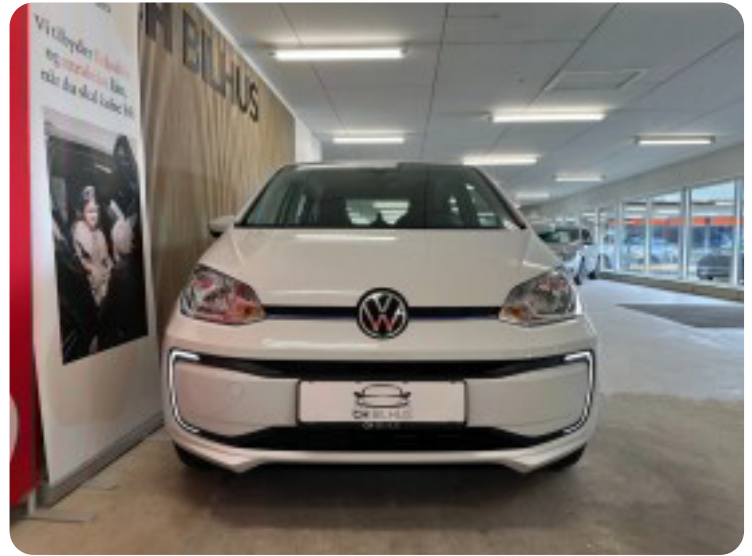

Billeder (14)

Se flere billeder på: chbilhus.dk/biler/vw-e-up-move-up-tqy0zshnah0