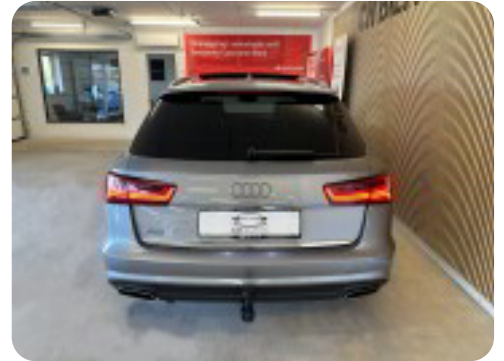

Audi A6

TDi 218 S-line Avant S-tr.

Solgt

Billeder (18)

Se flere billeder på: chbilhus.dk/biler/audi-a6-tdi-218-s-line-avant-s-tr-bhxynea5iwl

Udstyrsliste (58)

A

ABS bremses Adaptiv fartpilot Alufælge Anhængertræk Antispin Armlæn
Auto nedblændelig bakspejl Auto. start/stop Automatgear Automatisk fjernlys Automatisk lys
Automatisk nødbremse Automatisk parkeringsssystem AUX tilslutning