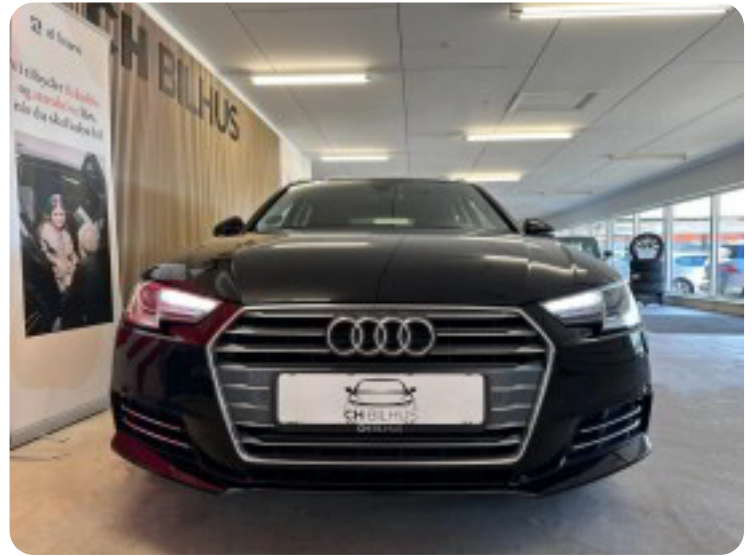

Audi A4

TDi 190 Sport Avant S-tr.

Solgt

Billeder (17)

Se flere billeder på: chbilhus.dk/biler/audi-a4-tdi-190-sport-avant-s-tr-ybmqhpqd

Udstyrsliste (31)

A

ABS bremses Alufælge Antispin Armlæn Auto nedblændelig bakspejl Auto. start/stop