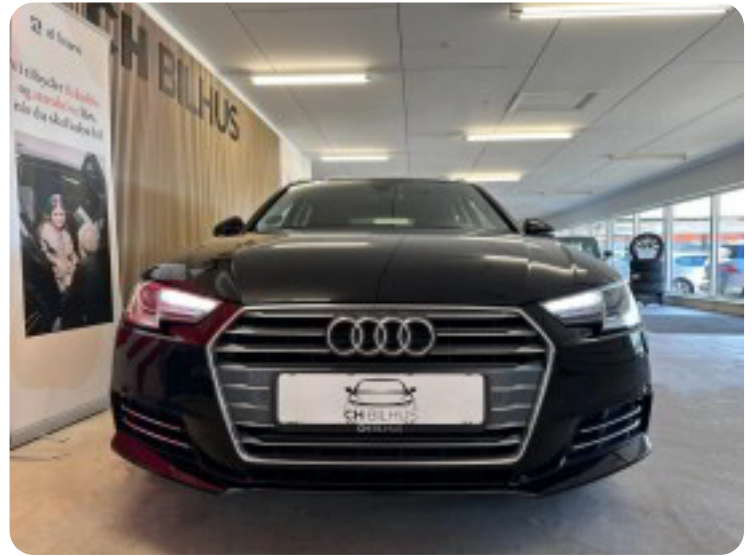

Audi A4

TDi 190 Sport Avant S-tr.

Solgt

Billeder (17)

Se flere billeder på: chbilhus.dk/biler/audi-a4-tdi-190-sport-avant-s-tr-ybmqhpqd

Udstyrsliste (31)

A

ABS bremses Alufælge Antispin Armlæn Auto nedblændelig bakspejl Auto. start/stop
Automatgear Automatisk fjernlys Automatisk lys