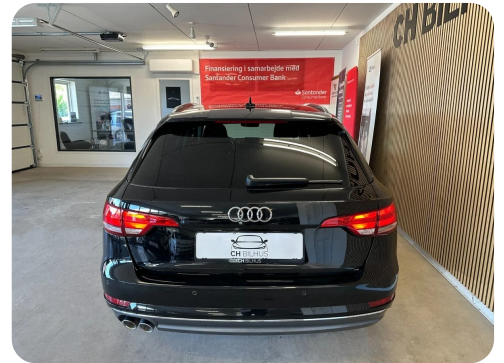

Audi A4

TDi 190 Sport Avant S-tr.

DKK 159.500,-

Kontantpris

Billeder (17)

Se flere billeder på: chbilhus.dk/biler/audi-a4-tdi-190-sport-avant-s-tr-ybmqhpqgd

Udstyrsliste (31)

A