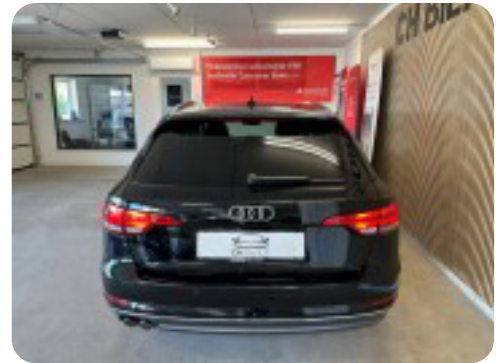

Audi A4

TDi 190 Sport Avant S-tr.

Solgt

Billeder (17)

Se flere billeder på: chbilhus.dk/biler/audi-a4-tdi-190-sport-avant-s-tr-ybmqhpqd

Udstyrsliste (31)

A

ABS bremses Alufælge Antispin Armlæn Auto nedblændelig bakspejl Auto. start/stop
Automatgear Automatisk fjernlys Automatisk lys