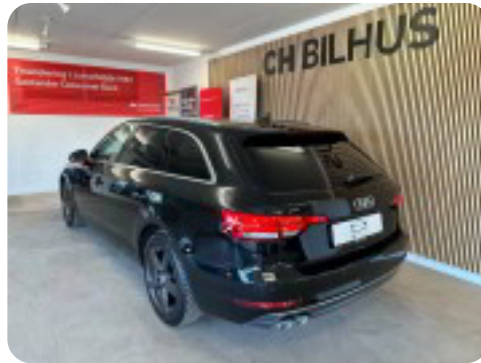

Audi A4

TDi 190 Sport Avant S-tr.

Solgt

Billeder (17)

Se flere billeder på: chbilhus.dk/biler/audi-a4-tdi-190-sport-avant-s-tr-ybmqhpqd

Udstyrsliste (31)

A

ABS bremses Alufælge Antispin Armlæn Auto nedblændelig bakspejl Auto. start/stop
Automatgear Automatisk fjernlys Automatisk lys