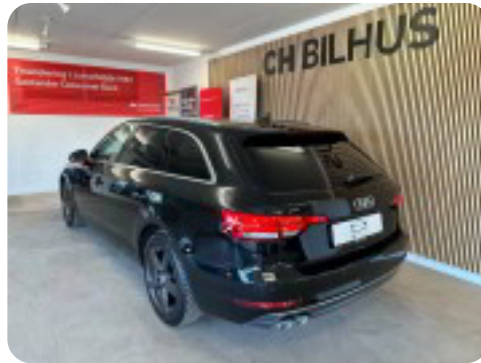

Audi A4

TDi 190 Sport Avant S-tr.

Solgt

Billeder (17)

Se flere billeder på: chbilhus.dk/biler/audi-a4-tdi-190-sport-avant-s-tr-ybmqhpqd

Udstyrsliste (31)

A

ABS bremses Alufælge Antispin Armlæn Auto nedblændelig bakspejl Auto. start/stop