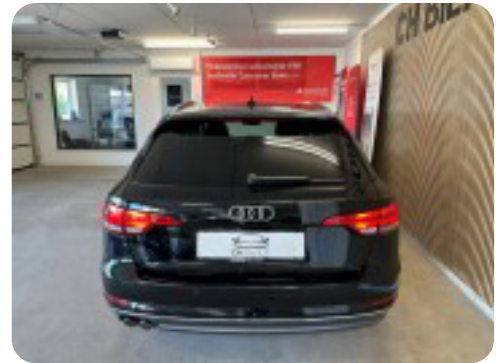

Audi A4

TDi 190 Sport Avant S-tr.

Solgt

Billeder (17)

Se flere billeder på: chbilhus.dk/biler/audi-a4-tdi-190-sport-avant-s-tr-ybmqhpqd

Udstyrsliste (31)

A

ABS bremses Alufælge Antispin Armlæn Auto nedblændelig bakspejl Auto. start/stop