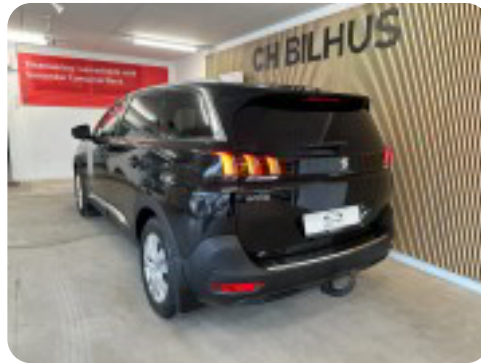

0-100 km/t
11,1 sek

Tophastighed
191 km/t

Drivmiddel
Diesel

Trækjul
Forhjul

Tank
53 l

Grøn ejeravgift
DKK 3.920,- / årligt

Gear
Manuelt gear

Gear
6 gear

Peugeot 5008

BlueHDi 130 Allure 7prs

Solgt

Billeder (17)

Se flere billeder på: chbilhus.dk/biler/peugeot-5008-bluehdi-130-allure-7prs-khiyt0bycpo

Udstyrsliste (37)

A

ABS bremses Aftagelig anhængertræk Alufælge Antispin Apple CarPlay Armlæn

Auto nedblændelig bakspejl Auto. start/stop Automatisk lys

B

Bakkamera Blind vinkel detektion Bluetooth

D

DAB radio Delvis lædersæder Digitalt cockpit Dual zone klimaanlæg

E

EI-klapbare sidespejle EI-ruder x4 Elektrisk parkeringsbremse