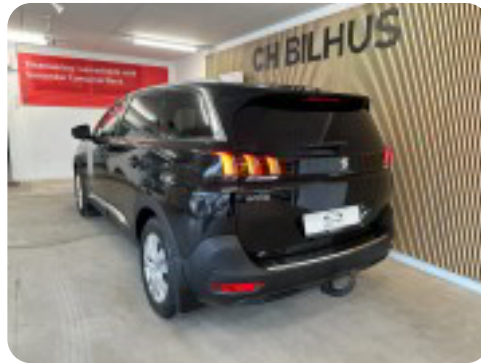

0-100 km/t
11,1 sek

Tophastighed
191 km/t

Drivmiddel
Diesel

Trækjul
Forhjul

Tank
53 l

Grøn ejeravgift
DKK 3.920,- / årligt

Geartype
Manuelt gear

Gear
6 gear

Peugeot 5008

BlueHDi 130 Allure 7prs

Solgt

Billeder (17)

Se flere billeder på: chbilhus.dk/biler/peugeot-5008-bluehdi-130-allure-7prs-khiyt0bycpo

Udstyrsliste (37)

A

ABS bremses Aftagelig anhængertræk Alufælge Antispin Apple CarPlay Armlæn

Auto nedblændelig bakspejl Auto. start/stop Automatisk lys

B

Bakkamera Blind vinkel detektion Bluetooth

D

DAB radio Delvis lædersæder Digitalt cockpit Dual zone klimaanlæg

E

EI-klapbare sidespejle EI-ruder x4 Elektrisk parkeringsbremse