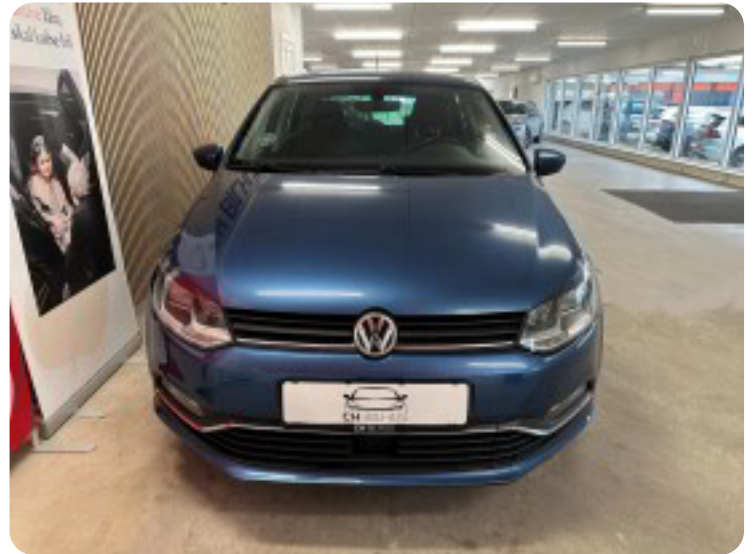

0-100 km/t  
10,8 sek

Tophastighed  
184 km/t

Drivmiddel  
Benzin

Trækjul  
Forhjul

Tank  
45 l

Grøn ejeravgift  
DKK 780,- / årligt

Gear  
Automatgear

Gear  
7 gear

## VW Polo

TSi 90 Comfortline DSG BMT

**Solgt**

## Billeder (14)

Se flere billeder på: [chbilhus.dk/biler/vw-polo-tsi-90-comfortline-dsg-bmt-ebo54sc67co](https://chbilhus.dk/biler/vw-polo-tsi-90-comfortline-dsg-bmt-ebo54sc67co)