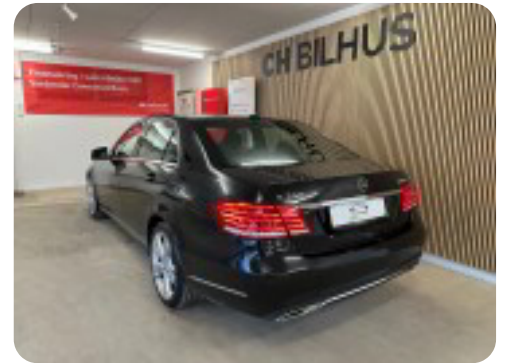

0-100 km/t
6,6 sek

Tophastighed
250 km/t

Drivmiddel
Diesel

Trækhjul
Baghjul

Tank
80 l

Grøn ejeravgift
DKK 6.600,- / årligt

Geartype
Automatgear

Gear
7 gear

Mercedes E350

BlueTEC Avantgarde aut.

Solgt

Billeder (17)

Se flere billeder på: chbilhus.dk/biler/mercedes-e350-bluetec-avantgarde-aut-5tmwevqfkvj

Udstyrsliste (33)

A

ABS bremses Antispin Armlæn Auto nedblændelig bakspejl Auto. start/stop Automatgear