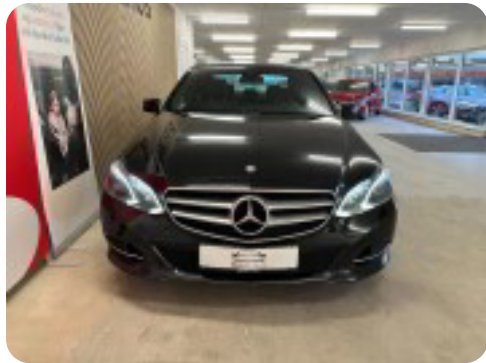

0-100 km/t
6,6 sek

Tophastighed
250 km/t

Drivmiddel
Diesel

Trækjul
Bagjul

Tank
80 l

Grøn ejeravgift
DKK 6.600,- / årligt

Geartype
Automatgear

Gear
7 gear

Mercedes E350

BlueTEC Avantgarde aut.

Solgt

Billeder (17)

Se flere billeder på: chbilhus.dk/biler/mercedes-e350-bluetec-avantgarde-aut-5tmwevqfkvj

Udstyrsliste (33)

A

ABS bremses Antispin Armlæn Auto nedblændelig bakspejl Auto. start/stop Automatgear