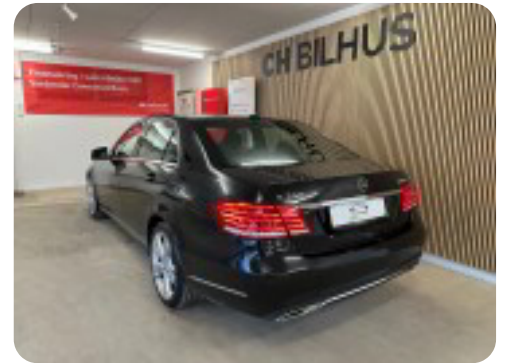

0-100 km/t
6,6 sek

Tophastighed
250 km/t

Drivmiddel
Diesel

Trækjul
Bagjul

Tank
80 l

Grøn ejeravgift
DKK 6.600,- / årligt

Geartype
Automatgear

Gear
7 gear

Mercedes E350

BlueTEC Avantgarde aut.

Solgt

Billeder (17)

Se flere billeder på: chbilhus.dk/biler/mercedes-e350-bluetec-avantgarde-aut-5tmwevqfkvj

Udstyrsliste (33)

A

ABS bremses Antispin Armlæn Auto nedblændelig bakspejl Auto. start/stop Automatgear