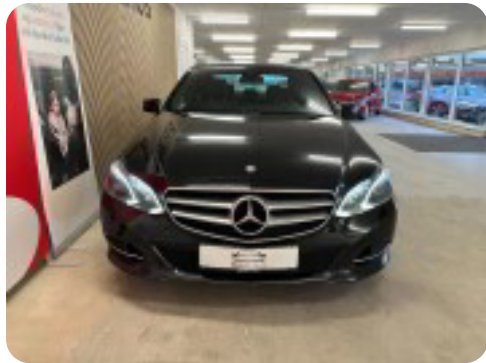

0-100 km/t
6,6 sek

Tophastighed
250 km/t

Drivmiddel
Diesel

Trækhjul
Baghjul

Tank
80 l

Grøn ejeravgift
DKK 6.600,- / årligt

Geartype
Automatgear

Gear
7 gear

Mercedes E350

BlueTEC Avantgarde aut.

Solgt

Billeder (17)

Se flere billeder på: chbilhus.dk/biler/mercedes-e350-bluetec-avantgarde-aut-5tmwevqfkvj

Udstyrsliste (33)

A

ABS bremses Antispin Armlæn Auto nedblændelig bakspejl Auto. start/stop Automatgear