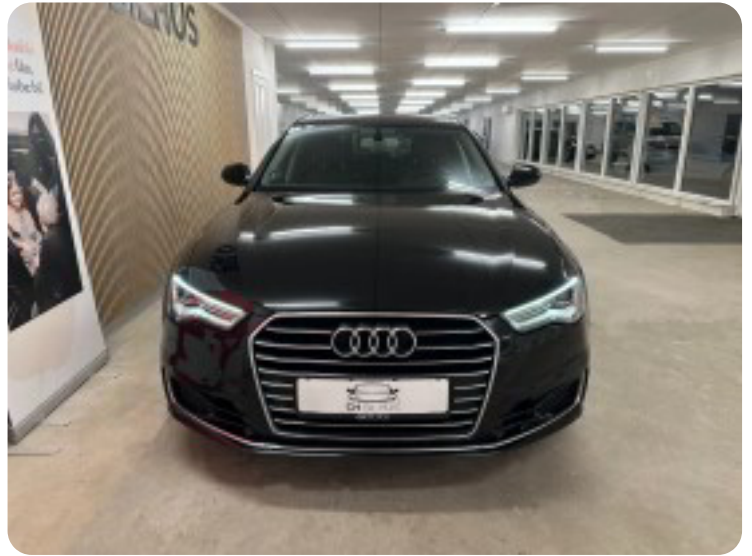

Audi A6

TDi 190 Ultra Avant S-tr.

Solgt

Billeder (17)

Se flere billeder på: chbilhus.dk/biler/audi-a6-tdi-190-ultra-avant-s-tr-bo7sco4s3he

Udstyrsliste (35)

A

ABS bremses Alufælge Antispin Armlæn Auto nedblændelig bakspejl Auto. start/stop