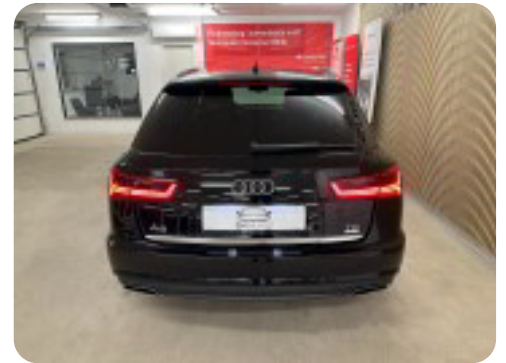

Audi A6

TDi 190 Ultra Avant S-tr.

Solgt

Billeder (17)

Se flere billeder på: chbilhus.dk/biler/audi-a6-tdi-190-ultra-avant-s-tr-bo7sco4s3he

Udstyrsliste (35)

A

ABS bremses Alufælge Antispin Armlæn Auto nedblændelig bakspejl Auto. start/stop