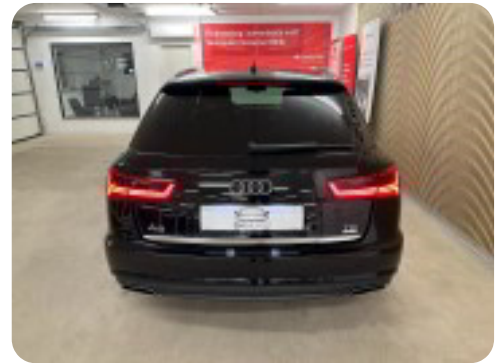

0-100 km/t
8,5 sek

Tophastighed
226 km/t

Drivmiddel
Diesel

Trækjul
Forhjul

Tank
73 l

Grøn ejeravgift
DKK 3.620,- / årligt

Geartype
Automatgear

Gear
7 gear

Audi A6

TDi 190 Ultra Avant S-tr.

Solgt

Billeder (17)

Se flere billeder på: chbilhus.dk/biler/audi-a6-tdi-190-ultra-avant-s-tr-bo7sco4s3he

Udstyrsliste (35)

A

ABS bremses Alufælge Antispin Armlæn Auto nedblændelig bakspejl Auto. start/stop