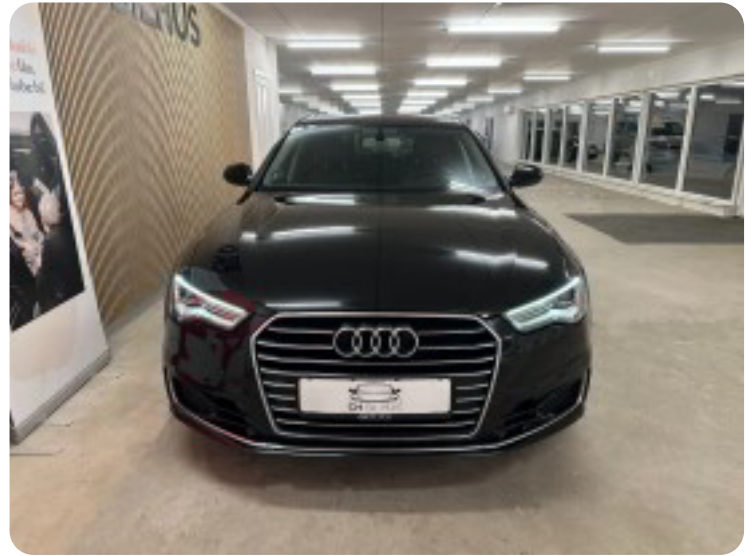

Audi A6

TDi 190 Ultra Avant S-tr.

Solgt

Billeder (17)

Se flere billeder på: chbilhus.dk/biler/audi-a6-tdi-190-ultra-avant-s-tr-bo7sco4s3he

Udstyrsliste (35)

A

ABS bremses Alufælge Antispin Armlæn Auto nedblændelig bakspejl Auto. start/stop