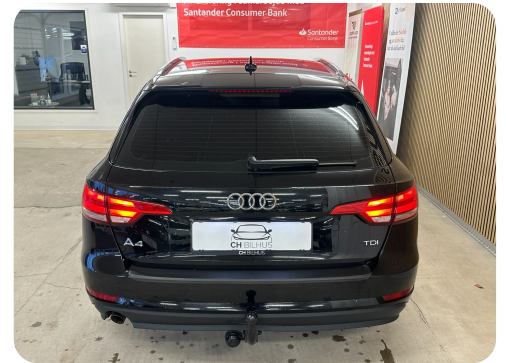

Billeder (16)

Se flere billeder på: chbilhus.dk/biler/audi-a4-tdi-150-attraction-avant-npgsqdahyqp