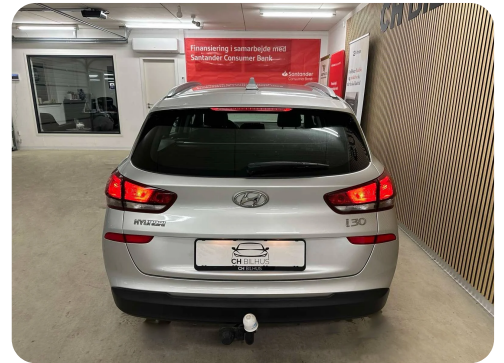

Billeder (6)