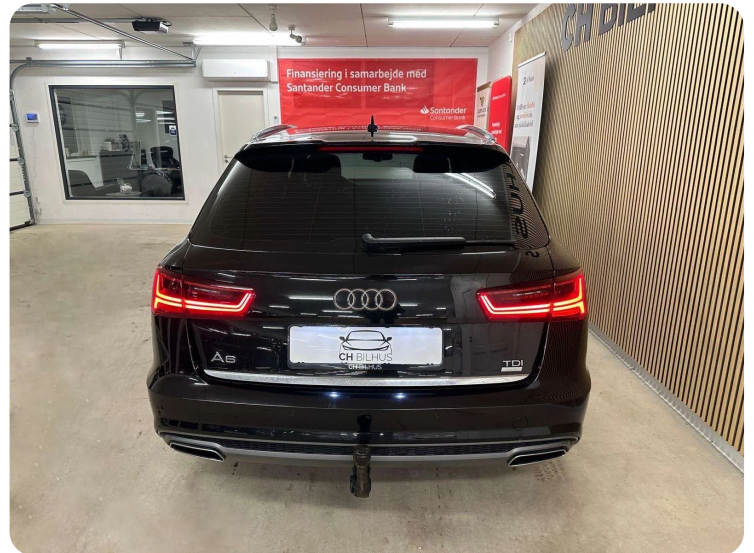

Billeder (18)

Se flere billeder på: chbilhus.dk/biler/audi-a6-tdi-190-s-line-avant-s-tr-8sjms02yrxa