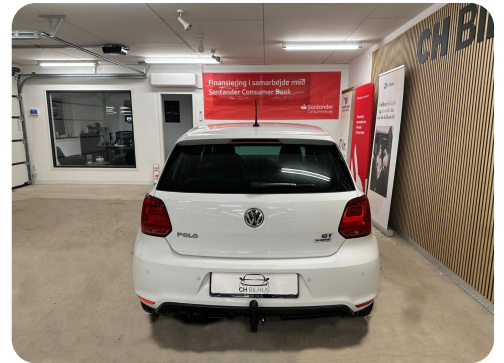

VW Polo

TSi 150 BlueGT DSG

DKK 104.500,-

Kontantpris

Billeder (15)

Se flere billeder på: chbilhus.dk/biler/vw-polo-tsi-150-bluegt-dsg-ys3gljpvu6

Udstyrsliste (34)

A