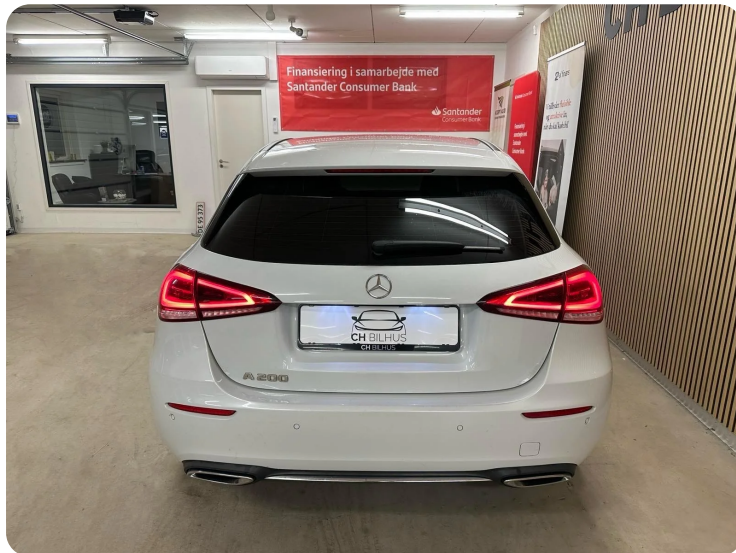

## Mercedes A200

Progressive Advantage aut.

**DKK 219.500,-**

Kontantpris

## Billeder (18)

Se flere billeder på: [chbilhus.dk/biler/mercedes-a200-aut-rrjeykgzbdn](https://chbilhus.dk/biler/mercedes-a200-aut-rrjeykgzbdn)