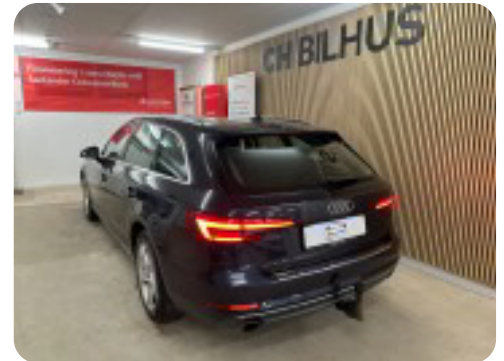

0-100 km/t
7,5 sek

Tophastighed
238 km/t

Drivmiddel
Benzin

Trækjul
Forhjul

Tank
54 l

Grøn ejeravgift
DKK 1.600,- / årligt

Gear
Automatgear

Gear
7 gear

Audi A4

TFSi 190 Sport Avant S-tr.

Solgt

Billeder (16)

Se flere billeder på: chbilhus.dk/biler/audi-a4-tfsi-190-sport-avant-s-tr-p1fdgwq2c6y

Udstyrsliste (48)

A

ABS bremses Adaptiv fartpilot Aftagelig anhængertræk Alufælge Anhængertræk Antispin
Armlæn Auto nedblændelig bakspejl Auto. start/stop Automatgear Automatisk fjernlys
Automatisk lys Automatisk nødbremse