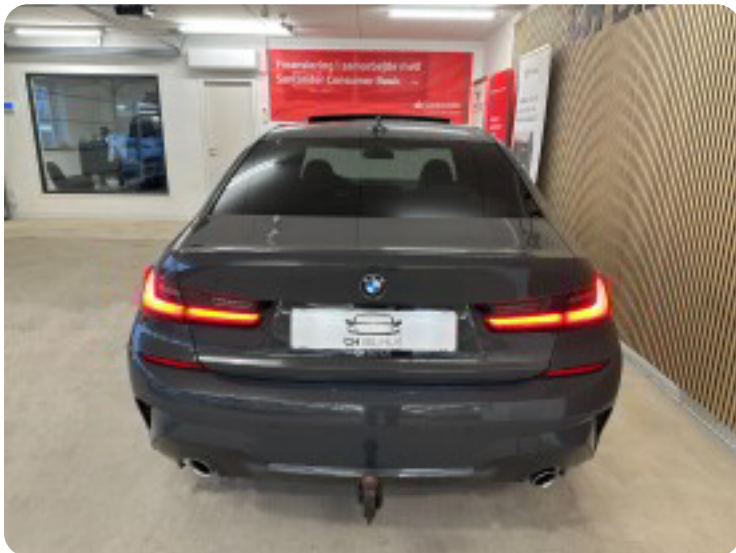

0-100 km/t
6,8 sek

Tophastighed
240 km/t

Drivmiddel
Diesel

Trækjul
Bagjul

Tank
40 l

Grøn ejeravgift
DKK 3.460,- / årligt

Gear
Automatgear

Gear
8 gear

BMW 320d

M-Sport aut.

Solgt

Billeder (18)

Se flere billeder på: chbilhus.dk/biler/bmw-320d-m-sport-aut-ooe9kvsf79p

Udstyrsliste (63)

A

ABS bremsesystem Adaptiv affjedring Adaptiv fartpilot Aircondition Alufælge Antispin Apple CarPlay
Armlæn Auto nedblændelig bakspejl Auto. start/stop Automatgear Automatisk fjernlys
Automatisk lys Automatisk nødbremse Automatisk parkeringssystem