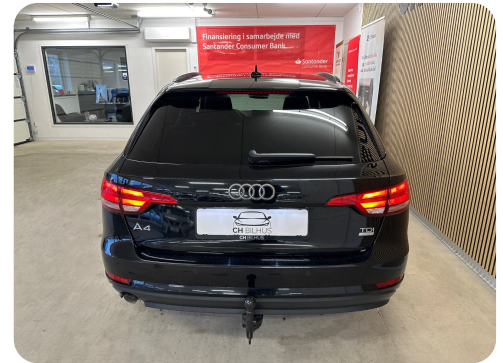

Audi A4

TDi 150 Avant S-tr.

DKK 189.500,-

Kontantpris

Billeder (18)

Se flere billeder på: chbilhus.dk/biler/audi-a4-tdi-150-avant-s-tr-xdxsqib9naj

Udstyrsliste (43)

A