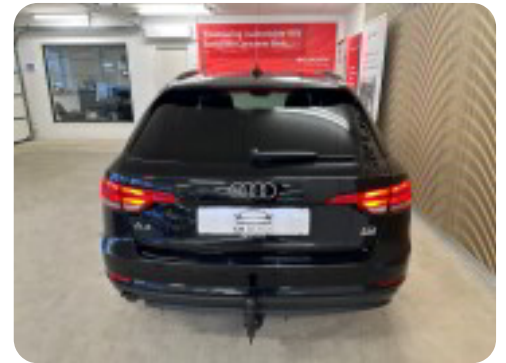

0-100 km/t
9,0 sek

Tophastighed
213 km/t

Drivmiddel
Diesel

Trækjul
Forhjul

Tank
40 l

Grøn ejeravgift
DKK 1.860,- / årligt

Gear
Automatgear

Gear
7 gear

Audi A4

TDi 150 Avant S-tr.

Solgt

Billeder (18)

Se flere billeder på: chbilhus.dk/biler/audi-a4-tdi-150-avant-s-tr-xdxxsqib9naj

Udstyrsliste (43)

A

ABS bremses Adaptiv fartpilot Aftagelig anhængertræk Alufælge Anhængertræk Antispin
Armlæn Auto nedblændelig bakspejl Auto. start/stop Automatgear Automatisk fjernlys
Automatisk lys