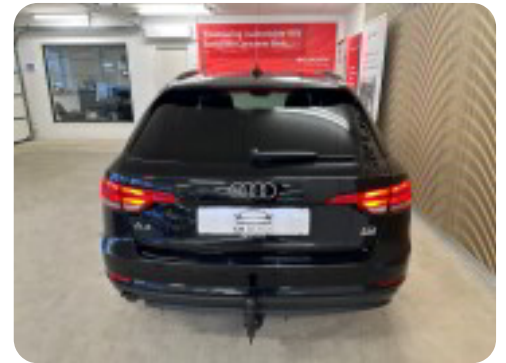

0-100 km/t
9,0 sek

Tophastighed
213 km/t

Drivmiddel
Diesel

Trækjul
Forhjul

Tank
40 l

Grøn ejeravgift
DKK 1.860,- / årligt

Gear
Automatgear

Gear
7 gear

Audi A4

TDi 150 Avant S-tr.

Solgt

Billeder (18)

Se flere billeder på: chbilhus.dk/biler/audi-a4-tdi-150-avant-s-tr-xdxsqib9naj

Udstyrsliste (43)

A

ABS bremses Adaptiv fartpilot Aftagelig anhængertræk Alufælge Anhængertræk Antispin
Armlæn Auto nedblændelig bakspejl Auto. start/stop Automatgear Automatisk fjernlys
Automatisk lys