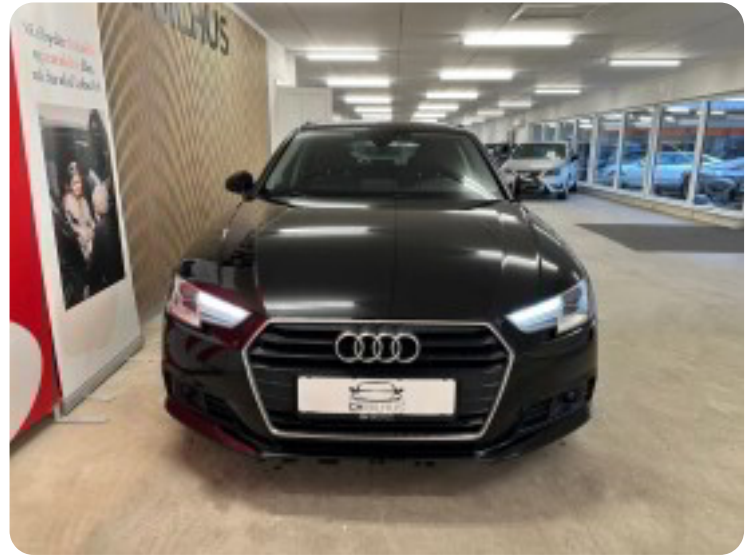

Audi A4

TDi 150 Avant S-tr.

Solgt

Billeder (18)

Se flere billeder på: chbilhus.dk/biler/audi-a4-tdi-150-avant-s-tr-xdxsqib9naj

Udstyrsliste (43)

A

ABS bremses Adaptiv fartpilot Aftagelig anhængertræk Alufælge Anhængertræk Antispin
Armlæn Auto nedblændelig bakspejl Auto. start/stop Automatgear Automatisk fjernlys
Automatisk lys