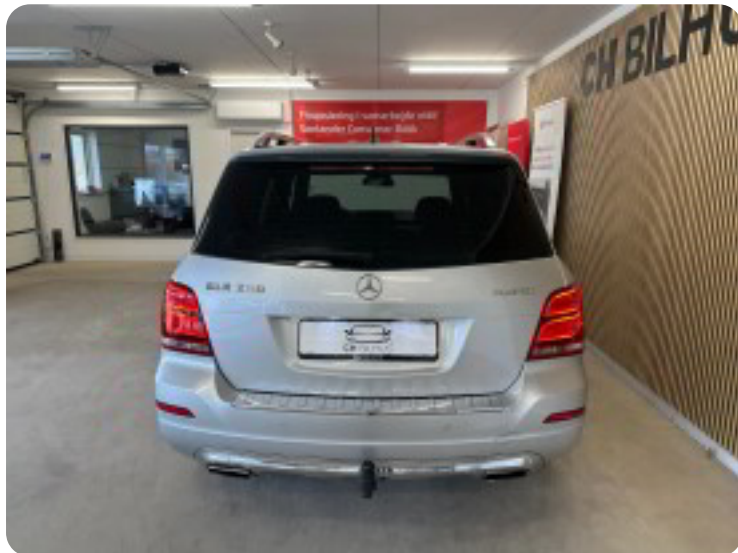

0-100 km/t
8,8 sek

Tophastighed
205 km/t

Drivmiddel
Diesel

Trækjul
4 hjul

Tank
59 l

Grøn ejeravgift
DKK 6.680,- / årligt

Gear
Automatgear

Gear
7 gear

Mercedes GLK220

BlueTEC aut. 4Matic

Solgt

Billeder (16)

Se flere billeder på: chbilhus.dk/biler/mercedes-glk220-bluetec-aut-4matic-r1m8bemwmpy

Udstyrsliste (38)

A

ABS bremses Aftagelig anhængertræk Aircondition Anhængertræk Antispin