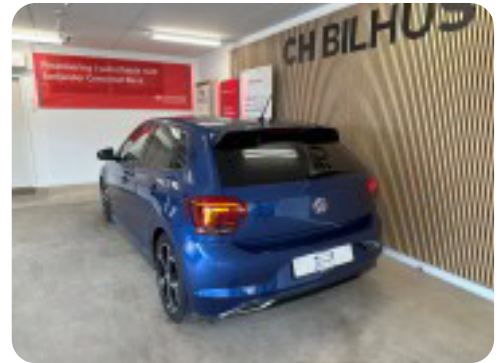

Specifikationer

Km
114.000

Km/l
21,6

1. registrering
Januar 2020

Modelår
2020

Nypris
DKK 247.717,-

HK / Nm
150 HK / 250 Nm

Type
Halvkombi

0-100 km/t
8,2 sek

Tophastighed
216 km/t

Drivmiddel
Benzin

Trækjul
Forhjul

Tank
40 l

Grøn ejeravgift
DKK 1.460,- / årligt

Gear
Automatgear

Gear
7 gear

VW Polo

TSi 150 R-line+ DSG

Solgt

Billeder (16)

Se flere billeder på: chbilhus.dk/biler/vw-polo-tsi-150-r-line-dsg-1bbn4tghpmx

Udstyrsliste (37)

A

ABS bremses Adaptiv fartpilot Aircondition Alufælge Android Auto Antispin Apple CarPlay