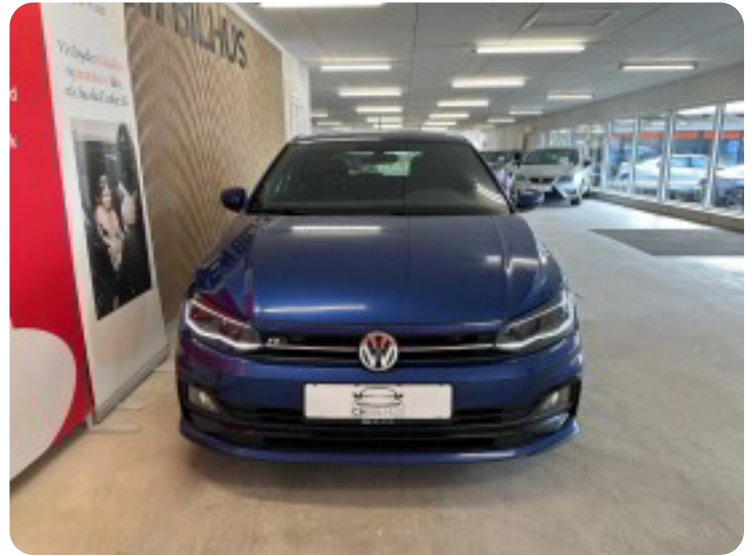

VW Polo

TSi 150 R-line+ DSG

Solgt

Billeder (16)

Se flere billeder på: chbilhus.dk/biler/vw-polo-tsi-150-r-line-dsg-1bbn4tghpmx

Udstyrsliste (37)

A

ABS bremses Adaptiv fartpilot Aircondition Alufælge Android Auto Antispin Apple CarPlay