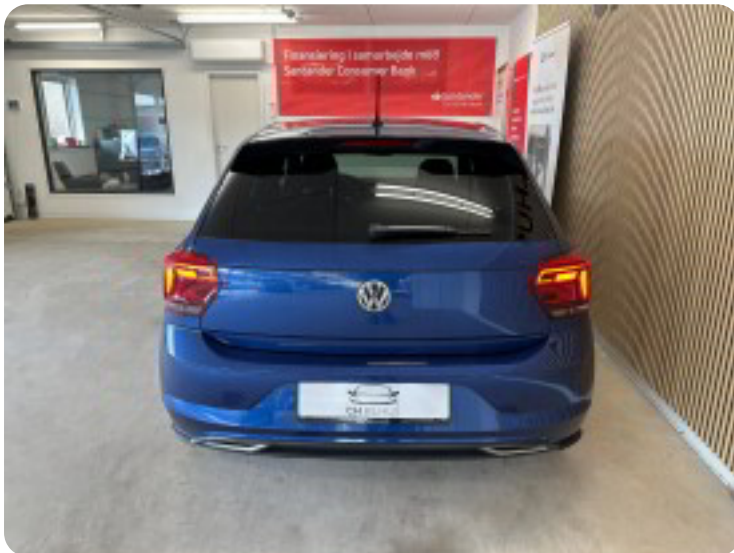

0-100 km/t
8,2 sek

Tophastighed
216 km/t

Drivmiddel
Benzin

Trækjul
Forhjul

Tank
40 l

Grøn ejeravgift
DKK 1.460,- / årligt

Gear
Automatgear

Gear
7 gear

VW Polo

TSi 150 R-line+ DSG

Solgt

Billeder (16)

Se flere billeder på: chbilhus.dk/biler/vw-polo-tsi-150-r-line-dsg-1bbn4tghpmx

Udstyrsliste (37)

A

ABS bremses Adaptiv fartpilot Aircondition Alufælge Android Auto Antispin Apple CarPlay