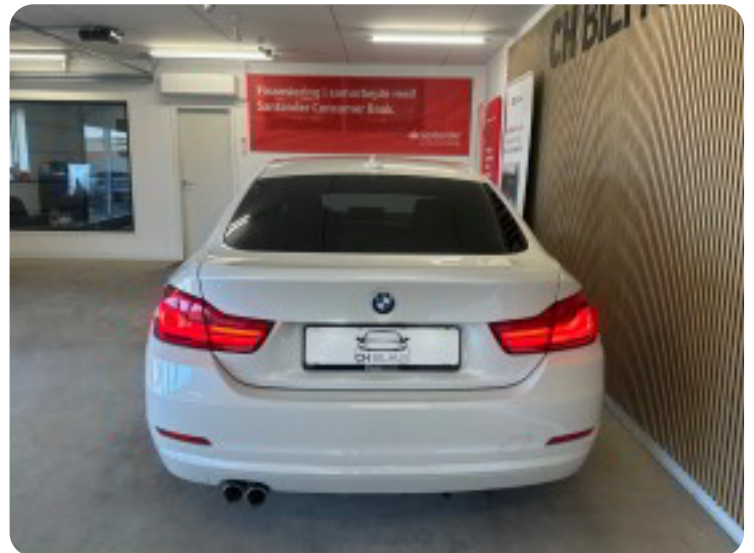

## Specifikationer

Km  
198.000

Km/l  
25,0

1. registrering  
Maj 2017

Modelår  
2017

Nypris  
DKK 606.018,-

HK / Nm  
190 HK / 400 Nm

Type  
Halvkombi

0-100 km/t  
7,3 sek

Tophastighed  
231 km/t

Drivmiddel  
Diesel

Trækhjul  
Baghjul

Tank  
57 l

Grøn ejeravgift  
DKK 1.860,- / årligt

Geartype  
Automatgear

Gear  
8 gear

## BMW 420d

Gran Coupé aut.

**Solgt**

## Billeder (16)

Se flere billeder på: [chbilhus.dk/biler/bmw-420d-gran-coupe-aut-jq8pahptrdj](https://chbilhus.dk/biler/bmw-420d-gran-coupe-aut-jq8pahptrdj)