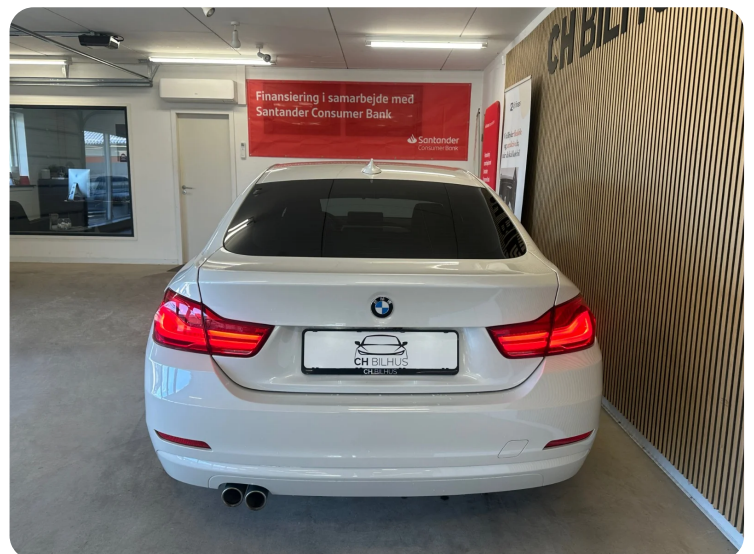

Specifikationer

Km
198.000

Km/l
25,0

1. registrering
Maj 2017

Modelår
2017

Nypris
DKK 606.018,-

HK / Nm
190 HK / 400 Nm

Type
Halvkombi

0-100 km/t
7,3 sek

Tophastighed
231 km/t

Drivmiddel
Diesel

Trækhjul
Baghjul

Tank
57 l

Grøn ejeravgift
DKK 1.860,- / årligt

Gear
Automatgear

Gear
8 gear

BMW 420d

Gran Coupé aut.

DKK 169.500,-

Kontantpris

Billeder (16)

Se flere billeder på: chbilhus.dk/biler/bmw-420d-gran-coupe-aut-jq8pahptrdj

Udstyrsliste (80)

1

19" Alufælge

2

2 zone klima

4

4x el-ruder

A

ABS ABS bremser Aftagelig anhængertræk Aircondition Alufælge Android Auto Anhængertræk
Antispin Apple CarPlay Armlæn Auto. start/stop Automatgear Automatisk lys AUX tilslutning