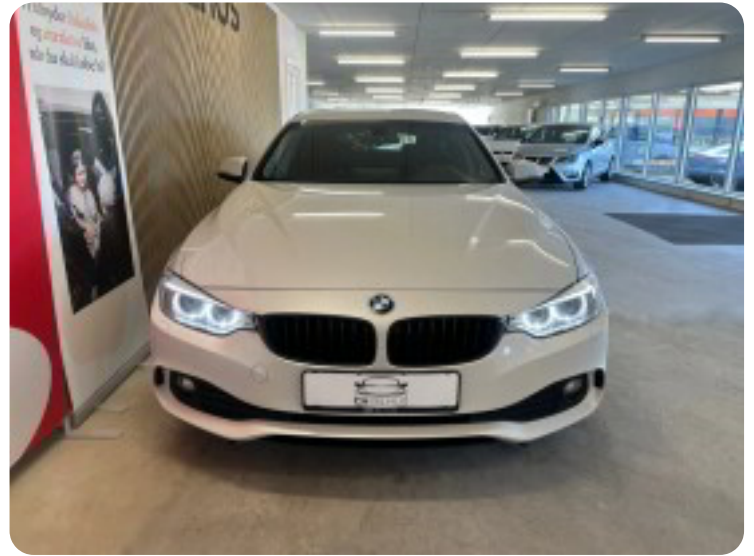

## Specifikationer

Km  
198.000

Km/l  
25,0

1. registrering  
Maj 2017

Modelår  
2017

Nypris  
DKK 606.018,-

HK / Nm  
190 HK / 400 Nm

Type  
Halvkombi

0-100 km/t  
7,3 sek

Tophastighed  
231 km/t

Drivmiddel  
Diesel

Trækhjul  
Baghjul

Tank  
57 l

Grøn ejeravgift  
DKK 1.860,- / årligt

Geartype  
Automatgear

Gear  
8 gear

## BMW 420d

Gran Coupé aut.

**Solgt**

## Billeder (16)

Se flere billeder på: [chbilhus.dk/biler/bmw-420d-gran-coupe-aut-jq8pahptrdj](https://chbilhus.dk/biler/bmw-420d-gran-coupe-aut-jq8pahptrdj)