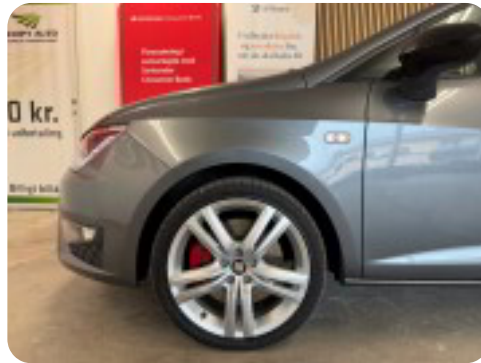

Specifikationer

Km
107.000

Km/l
16,1

1. registrering
Maj 2016

Modelår
2016

Nypris
DKK 214.900,-

HK / Nm
192 HK / 320 Nm

Type
Halvkombi

0-100 km/t
6,7 sek

Tophastighed
235 km/t

Drivmiddel
Benzin

Trækjul
Forhjul

Tank
45 l

Grøn ejeravgift
DKK 3.140,- / årligt

Gear
Manuelt gear

Gear
6 gear

Seat Ibiza

TSi 192 Cupra SC

Solgt

Billeder (17)

Se flere billeder på: chbilhus.dk/biler/seat-ibiza-tsi-192-cupra-sc-chjupxtpjv1

Udstyrsliste (24)

A

ABS bremses Aircondition Alufælge Antispin Auto nedblændelig bakspejl Auto. start/stop