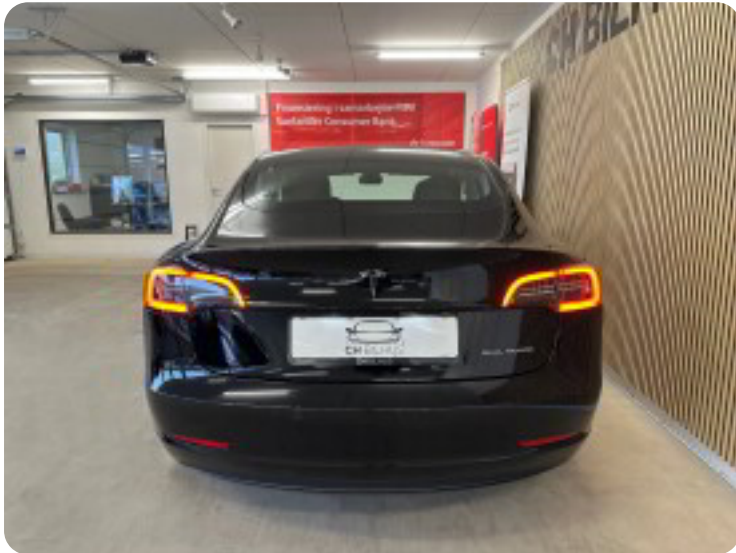

0-100 km/t
4,4 sek

Tophastighed
233 km/t

Drivmiddel
El

Trækjul
4 hjul

Tank

Grøn ejeravgift
DKK 840,- / årligt

Geartype
Automatgear

Gear

Tesla Model 3

Long Range AWD

Solgt

Billeder (15)

Se flere billeder på: chbilhus.dk/biler/tesla-model-3-long-range-awd-ia0o1syry27

Udstyrsliste (39)

A

ABS bremses Adaptiv fartpilot Alufælge Antispin Auto nedblændelig bakspejl Automatgear