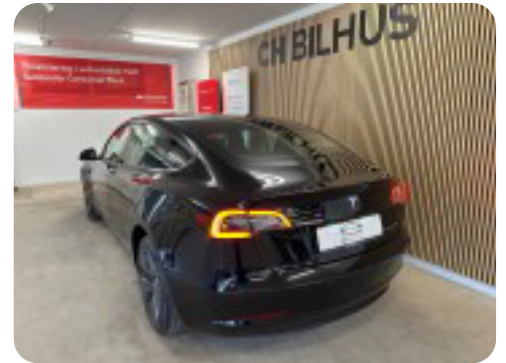

0-100 km/t
4,4 sek

Tophastighed
233 km/t

Drivmiddel
El

Trækjul
4 hjul

Tank

Grøn ejeravgift
DKK 840,- / årligt

Geartype
Automatgear

Gear

Tesla Model 3

Long Range AWD

Solgt

Billeder (15)

Se flere billeder på: chbilhus.dk/biler/tesla-model-3-long-range-awd-ia0o1syry27

Udstyrsliste (39)

A

ABS bremses Adaptiv fartpilot Alufælge Antispin Auto nedblændelig bakspejl Automatgear