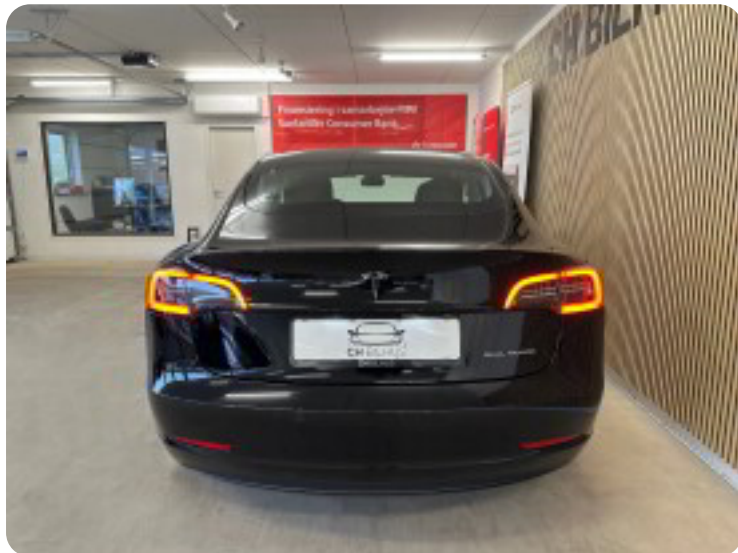

0-100 km/t
4,4 sek

Tophastighed
233 km/t

Drivmiddel
El

Trækjul
4 hjul

Tank

Grøn ejeravgift
DKK 840,- / årligt

Geartype
Automatgear

Gear

Tesla Model 3

Long Range AWD

Solgt

Billeder (15)

Se flere billeder på: chbilhus.dk/biler/tesla-model-3-long-range-awd-ia0o1syry27

Udstyrsliste (39)

A

ABS bremses Adaptiv fartpilot Alufælge Antispin Auto nedblændelig bakspejl Automatgear