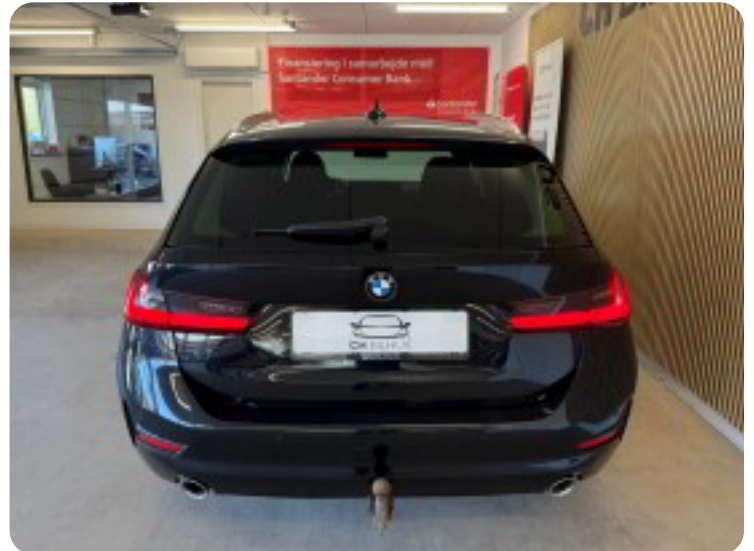

0-100 km/t
7,1 sek

Tophastighed
230 km/t

Drivmiddel
Diesel

Trækjul
Bagjul

Tank
40 l

Grøn ejeravgift
DKK 3.220,- / årligt

Geartype
Automatgear

Gear
8 gear

BMW 320d

Touring Connected aut.

Solgt

Billeder (22)

Se flere billeder på: chbilhus.dk/biler/bmw-320d-touring-connected-aut-a0hombxfy3o

Udstyrsliste (44)

A

ABS bremses Adaptiv fartpilot Aircondition Alufælge Anhængertræk Antispin Apple CarPlay