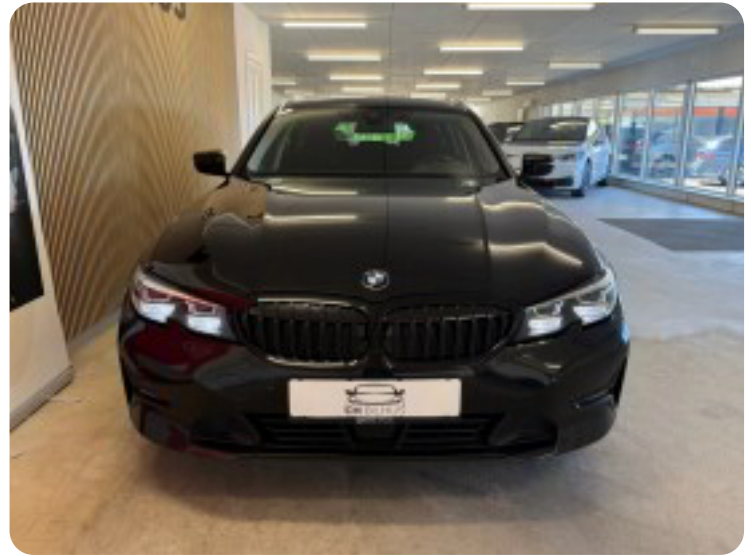

Specifikationer

Km
136.000

Km/l
25,0

1. registrering
Marts 2020

Modelår
2020

Nypris
DKK 479.008,-

HK / Nm
190 HK / 400 Nm

Type
St.car

0-100 km/t
7,1 sek

Tophastighed
230 km/t

Drivmiddel
Diesel

Trækjul
Bagjul

Tank
40 l

Grøn ejeravgift
DKK 3.220,- / årligt

Geartype
Automatgear

Gear
8 gear

BMW 320d

Touring Connected aut.

Solgt

Billeder (22)

Se flere billeder på: chbilhus.dk/biler/bmw-320d-touring-connected-aut-a0hombxfy3o

Udstyrsliste (44)

A

ABS bremses Adaptiv fartpilot Aircondition Alufælge Anhængertræk Antispin Apple CarPlay