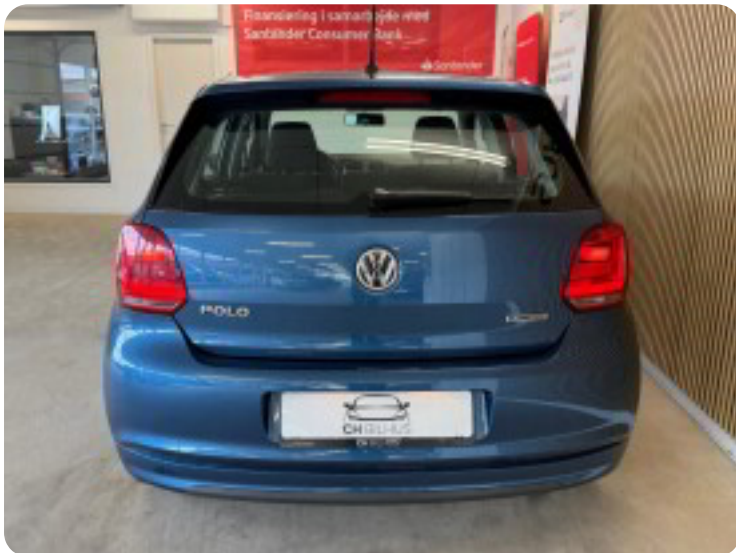

Specifikationer

Km
115.000

Km/l
24,4

1. registrering
Juni 2016

Modelår
2016

Nypris
DKK 173.700,-

HK / Nm
95 HK / 160 Nm

Type
Halvkombi

0-100 km/t
10,5 sek

Tophastighed
191 km/t

Drivmiddel
Benzin

Trækjul
Forhjul

Tank
45 l

Grøn ejeravgift
DKK 840,- / årligt

Geartype
Manuelt gear

Gear
5 gear

VW Polo

TSi 95 BlueMotion

Solgt

Billeder (16)

Se flere billeder på: chbilhus.dk/biler/vw-polo-tsi-95-bluemotion-ox8x56jyryy

Udstyrsliste (24)

A

ABS bremses Aircondition Alufælge Antispin Auto. start/stop