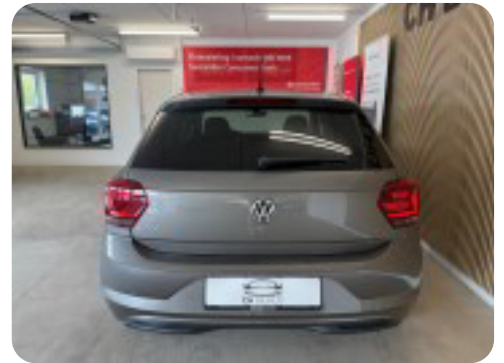

Billeder (15)

Se flere billeder på: chbilhus.dk/biler/vw-polo-tsi-95-comfortline-dsg-dgh2tkjroy