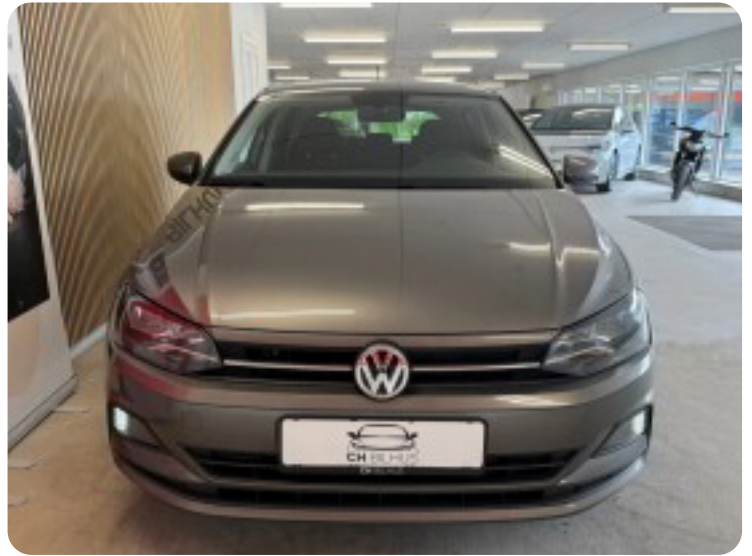

Billeder (15)

Se flere billeder på: chbilhus.dk/biler/vw-polo-tsi-95-comfortline-dsg-dgh2tkjroy