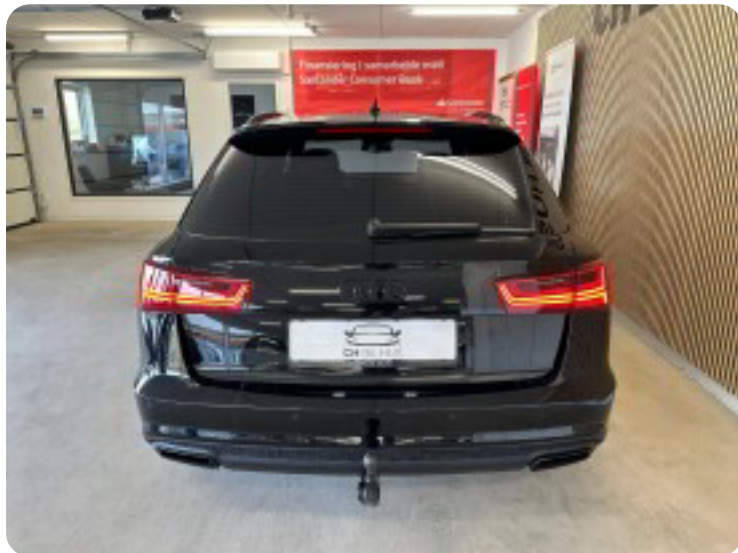

Billeder (18)

Se flere billeder på: chbilhus.dk/biler/audi-a6-tdi-190-s-line-avant-s-tr-lpzqi6g86uh