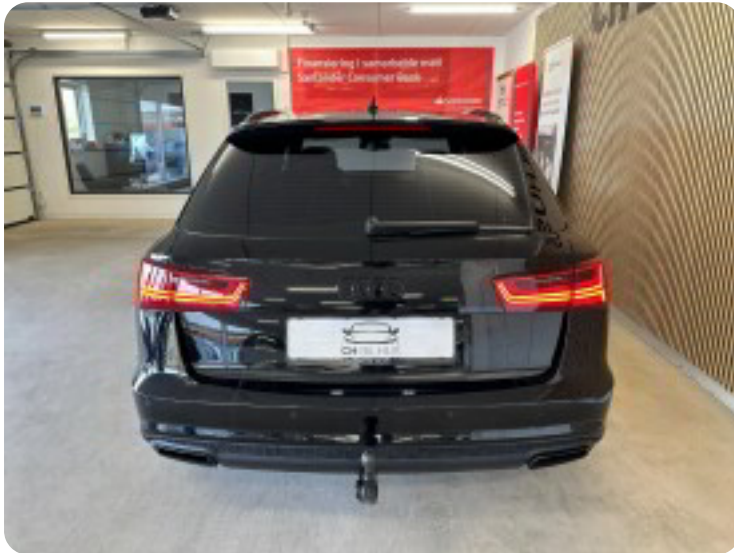

0-100 km/t
8,5 sek

Tophastighed
226 km/t

Drivmiddel
Diesel

Trækjul
Forhjul

Tank
73 l

Grøn ejeravgift
DKK 3.800,- / årligt

Geartype
Automatgear

Gear
7 gear

Audi A6

TDi 190 S-line Avant S-tr.

Solgt

Billeder (18)

Se flere billeder på: chbilhus.dk/biler/audi-a6-tdi-190-s-line-avant-s-tr-lpzqi6g86uh

Udstyrsliste (39)

A

ABS bremses Aircondition Alufælge Antispin Auto nedblændelig bakspejl Auto. start/stop