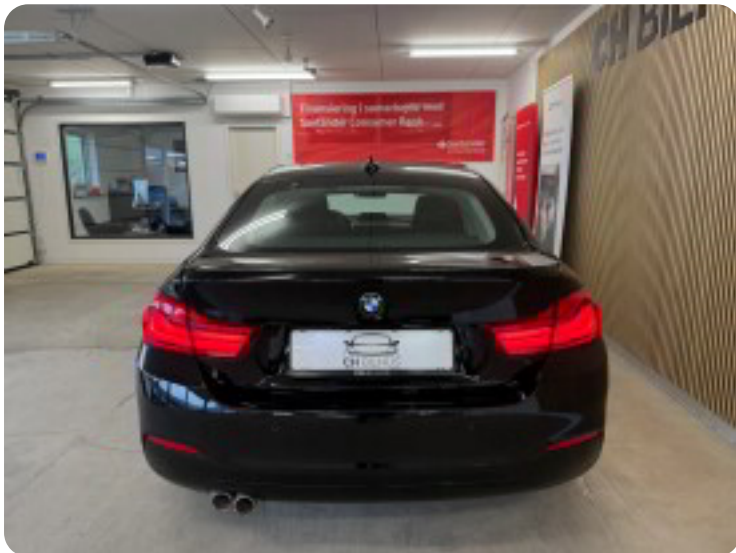

## Specifikationer

Km  
166.000

Km/l  
25,0

1. registrering  
Maj 2017

Modelår  
2017

Nypris  
DKK 606.018,-

HK / Nm  
190 HK / 400 Nm

Type  
Halvkombi

0-100 km/t  
7,3 sek

Tophastighed  
231 km/t

Drivmiddel  
Diesel

Trækhjul  
Baghjul

Tank  
57 l

Grøn ejeravgift  
DKK 1.860,- / årligt

Geartype  
Automatgear

Gear  
8 gear

## BMW 420d

Gran Coupé aut.

**Solgt**

## Billeder (20)

Se flere billeder på: [chbilhus.dk/biler/bmw-420d-gran-coupe-aut-79e2gpomzcg](https://chbilhus.dk/biler/bmw-420d-gran-coupe-aut-79e2gpomzcg)