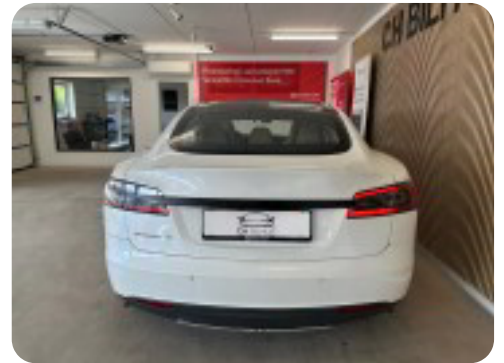

0-100 km/t
6,0 sek

Tophastighed
200 km/t

Drivmiddel
El

Trækjul
4 hjul

Tank

Grøn ejeravgift

Geartype
Automatgear

Gear

Tesla Model S

60D

Solgt

Billeder (12)

Se flere billeder på: chbilhus.dk/biler/tesla-model-s-60d-ya9reydktgn

Udstyrsliste (36)

A

ABS bremsler Adaptiv fartpilot Auto nedblændelig bakspejl Automatgear Automatisk fjernlys
Automatisk lys Automatisk nødbremse