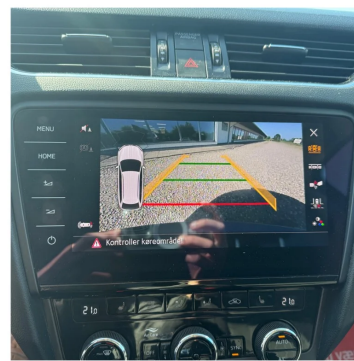

Billeder (11)

Se flere billeder på: chbilhus.dk/biler/skoda-octavia-tsi-150-style-combi-dsg-np0khhmcafdk