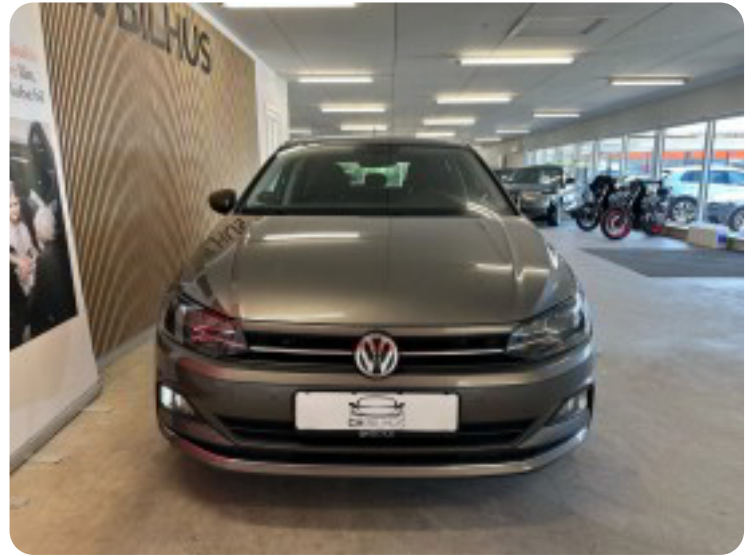

0-100 km/t
9,5 sek

Tophastighed
200 km/t

Drivmiddel
Benzin

Trækjul
Forhjul

Tank
40 l

Grøn ejeravgift
DKK 1.360,- / årligt

Gear
Automatgear

Gear
7 gear

VW Polo

TSi 115 Highline DSG

Solgt

Billeder (16)

Se flere billeder på: chbilhus.dk/biler/vw-polo-tsi-115-highline-dsg-ba5i8bflma8

Udstyrsliste (33)

A

ABS bremses Adaptiv fartpilot Alufælge Android Auto Antispin Apple CarPlay