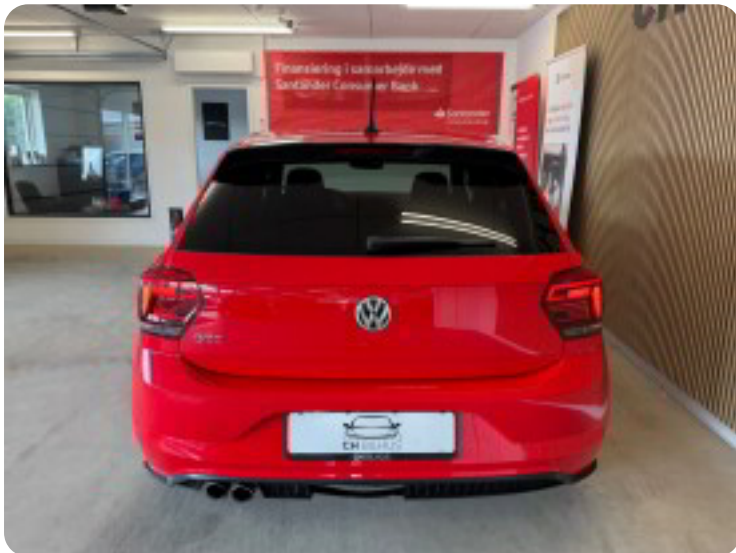

Specifikationer

Km
126.000

Km/l
17,7

1. registrering
December 2019

Modelår
2020

Nypris
DKK 272.018,-

HK / Nm
200 HK / 320 Nm

Type
Halvkombi

VW Polo

GTi DSG

Solgt

Billeder (16)

Se flere billeder på: chbilhus.dk/biler/vw-polo-gti-dsg-u6je1acl8xq

Udstyrsliste (37)

A

ABS bremses Adaptiv fartpilot Aftagelig anhængertræk Alarm Alufælge Android Auto Antispin