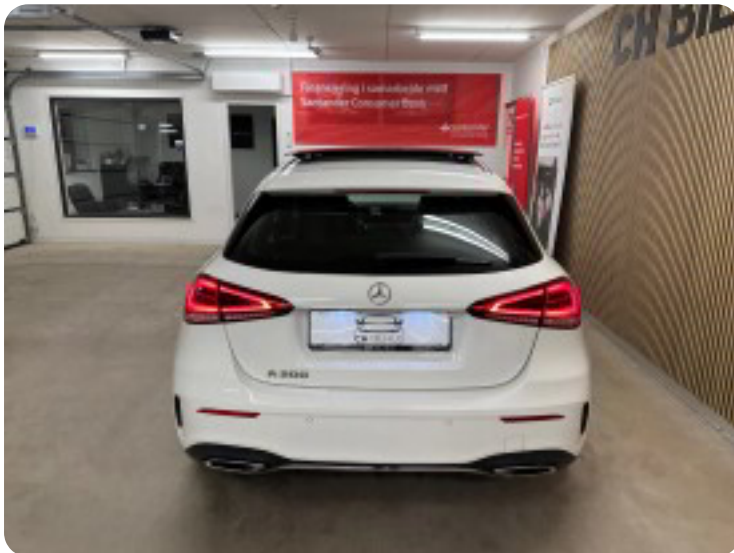

0-100 km/t
8,0 sek

Tophastighed
225 km/t

Drivmiddel
Benzin

Trækjul
Forhjul

Tank
43 l

Grøn ejeravgift
DKK 1.460,- / årligt

Geartype
Automatgear

Gear
7 gear

Mercedes A200

AMG Line aut.

Solgt

Billeder (16)

Se flere billeder på: chbilhus.dk/biler/mercedes-a200-amg-line-aut-mlbsdlfxlvb

Udstyrsliste (46)

A

ABS bremses Alufælge Antispin Auto nedblændelig bakspejl Auto. start/stop Automatgear