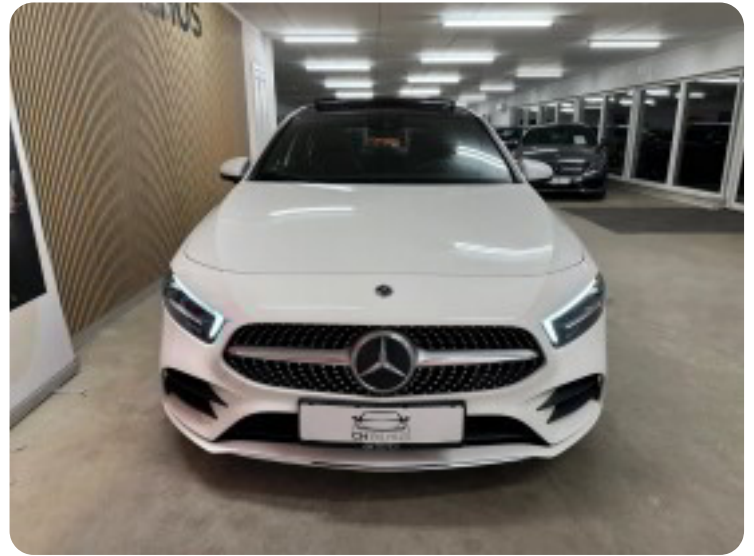

0-100 km/t
8,0 sek

Tophastighed
225 km/t

Drivmiddel
Benzin

Trækjul
Forhjul

Tank
43 l

Grøn ejeravgift
DKK 1.460,- / årligt

Geartype
Automatgear

Gear
7 gear

Mercedes A200

AMG Line aut.

Solgt

Billeder (16)

Se flere billeder på: chbilhus.dk/biler/mercedes-a200-amg-line-aut-mlbsdlfxlvb

Udstyrsliste (46)

A

ABS bremses Alufælge Antispin Auto nedblændelig bakspejl Auto. start/stop Automatgear