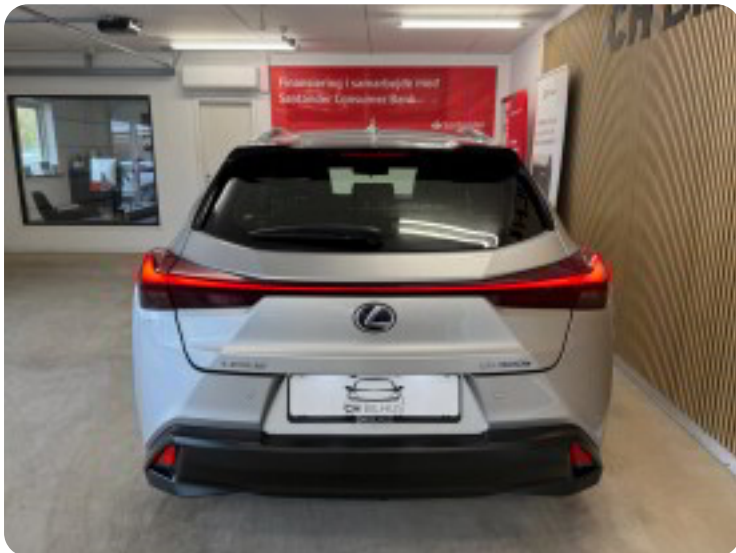

Billeder (19)

Se flere billeder på: chbilhus.dk/biler/lexus-ux300e-premium-3jz6kgtmskl