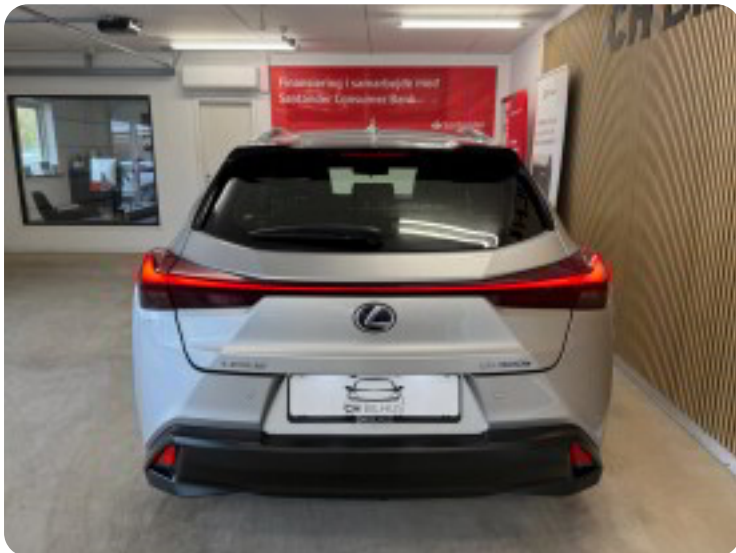

0-100 km/t
7,5 sek

Tophastighed
160 km/t

Drivmiddel
El

Trækjul
Forhjul

Tank

Grøn ejeravgift
DKK 920,- / årligt

Geartype
Automatgear

Gear

17" alufælge

2

2 zone klima

4

4x el-ruder

a

adaptiv fartpilot airbags alufælge autohold automatgear

A