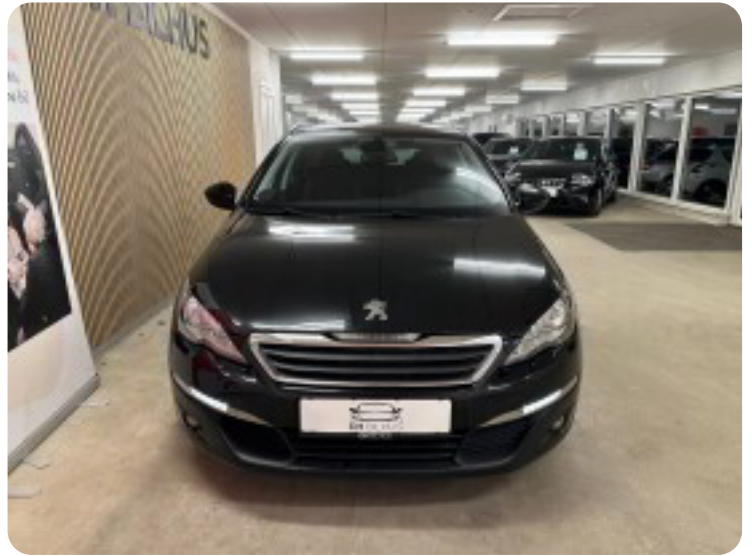

Billeder (15)

Se flere billeder på: chbilhus.dk/biler/peugeot-308-bluehdi-120-style-sw-qpzjqhrtex4