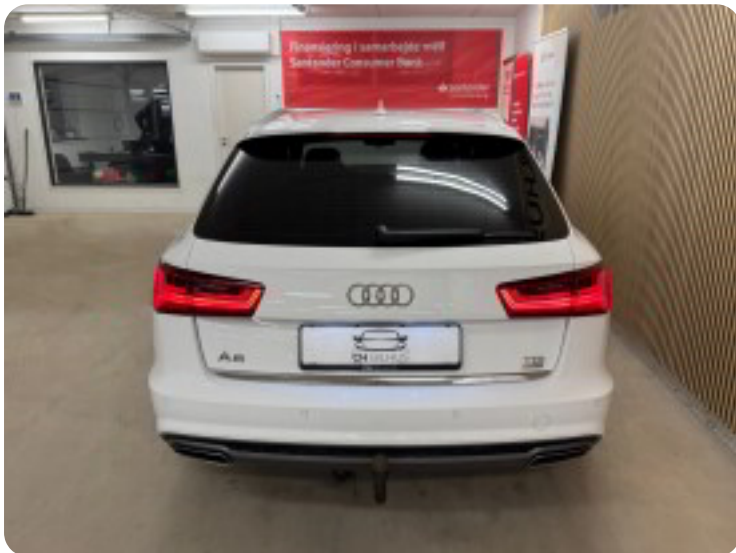

Billeder (18)

Se flere billeder på: chbilhus.dk/biler/audi-a6-tdi-190-ultra-s-line-avant-s-tr-fimcbes37vj