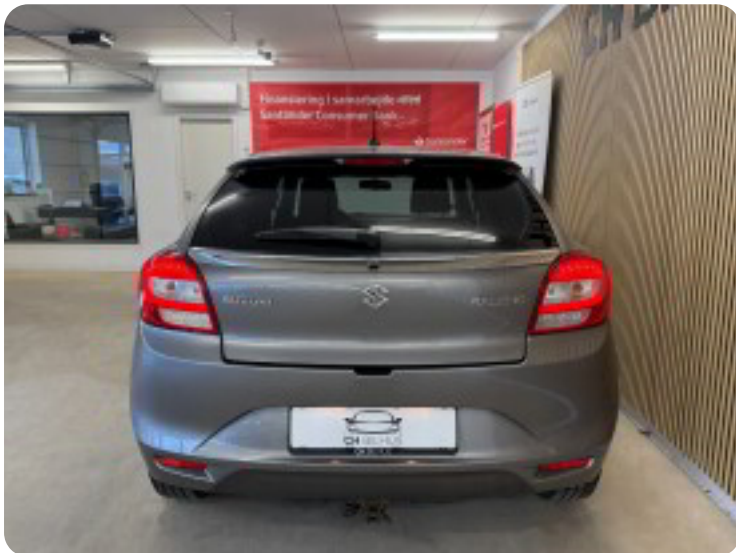

0-100 km/t
12,3 sek

Tophastighed
175 km/t

Drivmiddel
Benzin

Trækjul
Forhjul

Tank
37 l

Grøn ejeravgift
DKK 1.520,- / årligt

Gear
Automatgear

Gear
1 gear

Suzuki Baleno

Dualjet Exclusive CVT

Solgt

Billeder (17)

Se flere billeder på: chbilhus.dk/biler/suzuki-baleno-dualjet-exclusive-cvt-5ytiiazpzpoc

Udstyrsliste (32)

A

ABS bremsler Adaptiv fartpilot Aftagelig anhængertræk Alufælge Anhængertræk Antispin