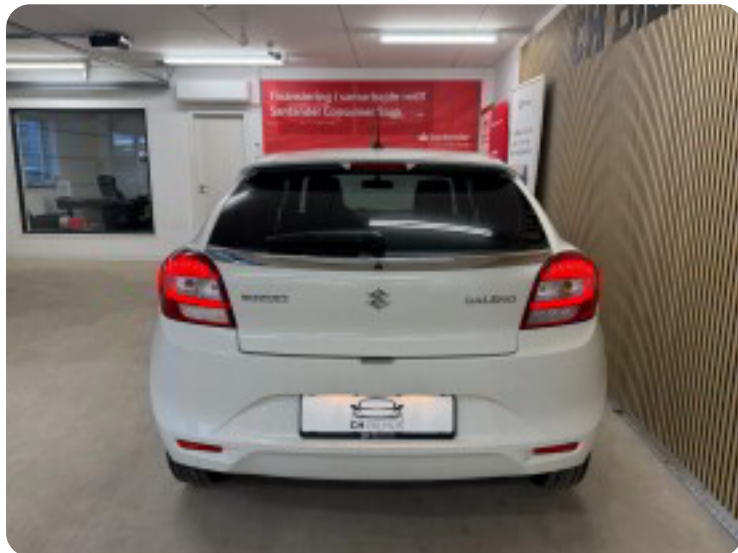

Specifikationer

Km
91.000

Km/l
23,4

1. registrering
August 2020

Modelår
2020

Nypris
DKK 159.900,-

HK / Nm
90 HK / 120 Nm

Type
Halvkombi

0-100 km/t
12,3 sek

Tophastighed
180 km/t

Drivmiddel
Benzin

Trækjul
Forhjul

Tank
37 l

Grøn ejeravgift
DKK 1.520,- / årligt

Gear
Manuelt gear

Gear
5 gear

Suzuki Baleno

Dualjet Exclusive Hit

Solgt

Billeder (17)

Se flere billeder på: chbilhus.dk/biler/suzuki-baleno-dualjet-exclusive-hit-psmiwbgg4ly

Udstyrsliste (30)

A

ABS bremses Adaptiv fartpilot Alufælge Antispin Apple CarPlay Automatisk lys