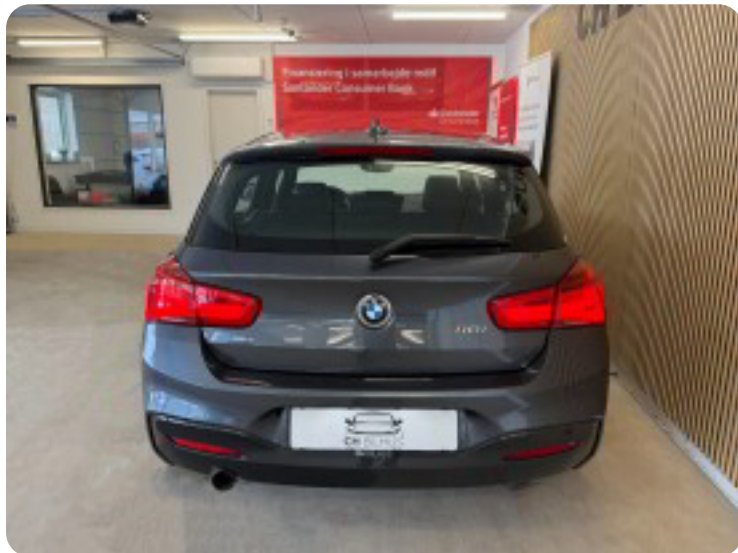

Billeder (18)

Se flere billeder på: chbilhus.dk/biler/bmw-118i-m-sport-aut-6wplwhga5tk