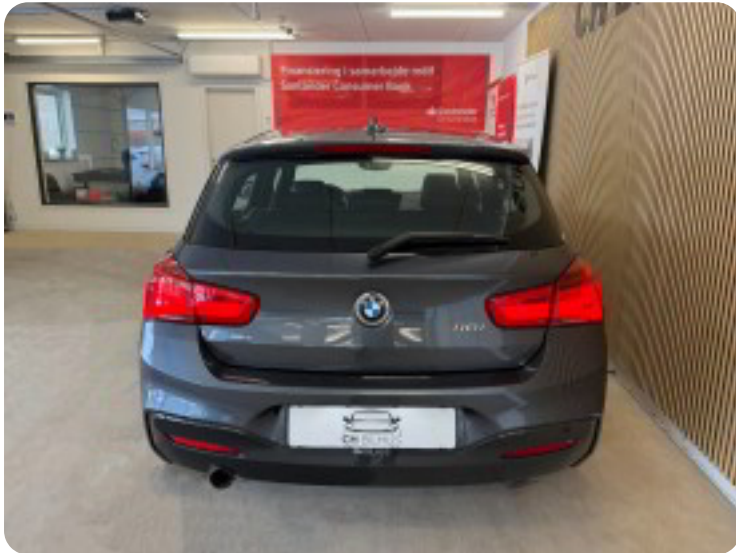

Billeder (18)

Se flere billeder på: chbilhus.dk/biler/bmw-118i-m-sport-aut-6wplwhga5tk