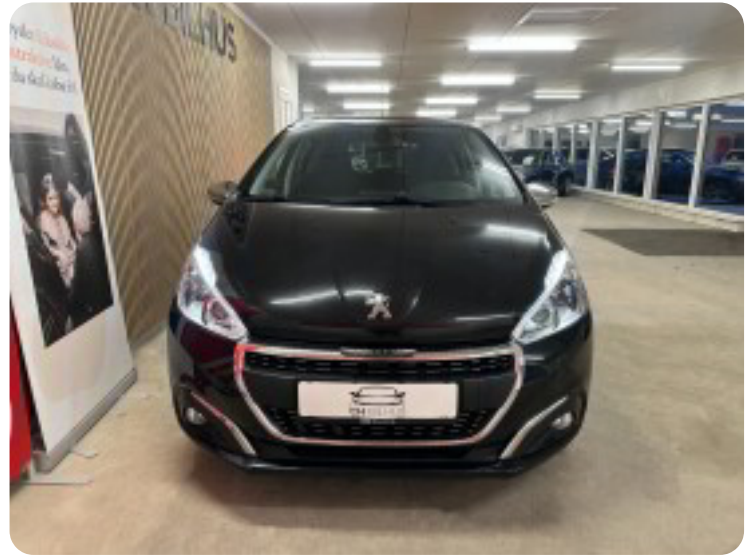

Specifikationer

Km
100.000

Km/l
33,3

1. registrering
August 2018

Modelår
2018

Nypris
DKK 149.991,-

HK / Nm
100 HK / 254 Nm

Type
Halvkombi

0-100 km/t
10,7 sek

Tophastighed
187 km/t

Drivmiddel
Diesel

Trækjul
Forhjul

Tank
50 l

Grøn ejeravgift
DKK 1.520,- / årligt

Gear
Manuelt gear

Gear
5 gear

Peugeot 208

BlueHDi 100 Allure Sky

Solgt

Billeder (15)

Se flere billeder på: chbilhus.dk/biler/peugeot-208-bluehdi-100-allure-sky-jpmpy6oc2zd

Udstyrsliste (31)

A

ABS bremsler Aircondition Alufælge Android Auto Anhængertræk Antispin Apple CarPlay