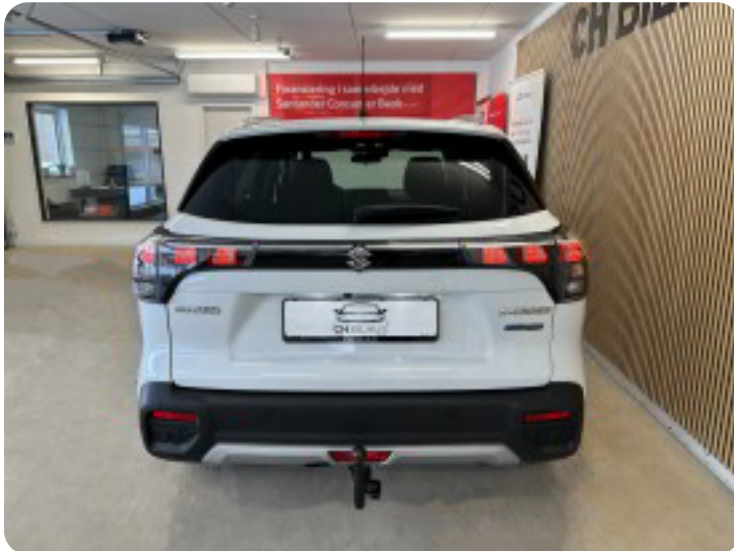

Billeder (18)

Se flere billeder på: chbilhus.dk/biler/suzuki-s-cross-s-hybrid-active-ags-e0oqg2swonb