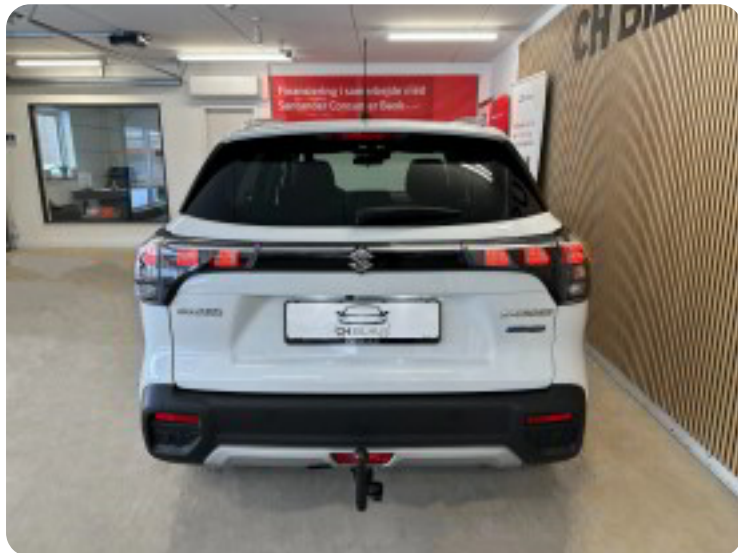

Specifikationer

Km
92.000

Km/l
23,3

1. registrering
August 2023

Modelår
2022

Nypris
DKK 315.810,-

HK / Nm
115 HK / 235 Nm

Type
CUV

0-100 km/t
12,7 sek

Tophastighed
175 km/t

Drivmiddel
Benzin / El

Trækjul
Forhjul

Tank
47 l

Grøn ejeravgift
DKK 1.520,- / årligt

Geartype
Automatgear

Gear
6 gear

Suzuki S-Cross

S-Hybrid Active AGS

DKK 199.500,-

Kontantpris

Billeder (18)

Se flere billeder på: chbilhus.dk/biler/suzuki-s-cross-s-hybrid-active-ags-e0oqg2swonb

Udstyrsliste (38)

A