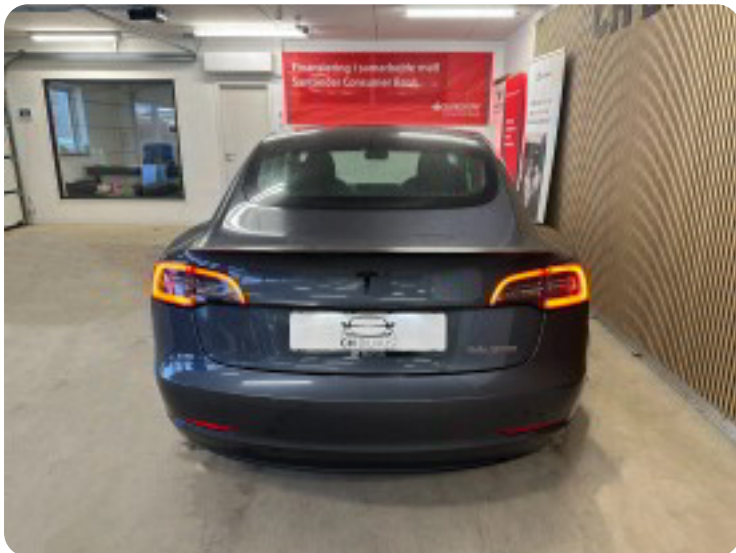

Billeder (14)

Se flere billeder på: chbilhus.dk/biler/tesla-model-3-performance-awd-cfednt9mnr