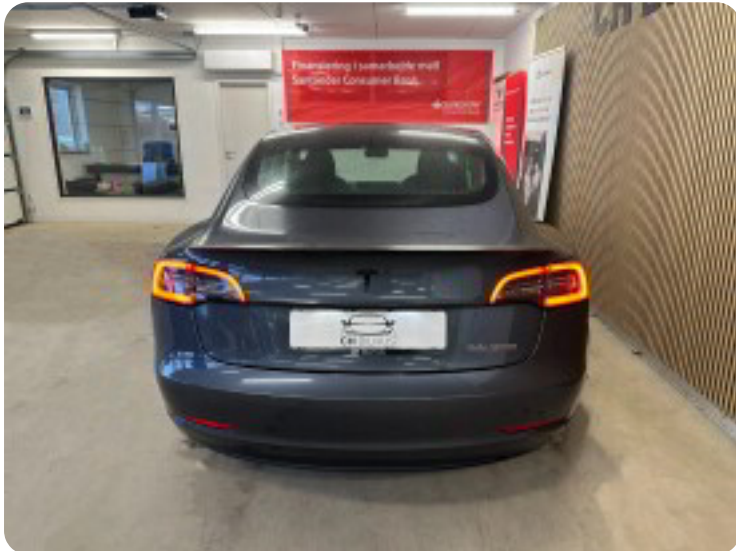

Billeder (14)

Se flere billeder på: chbilhus.dk/biler/tesla-model-3-performance-awd-cfednt9mnr