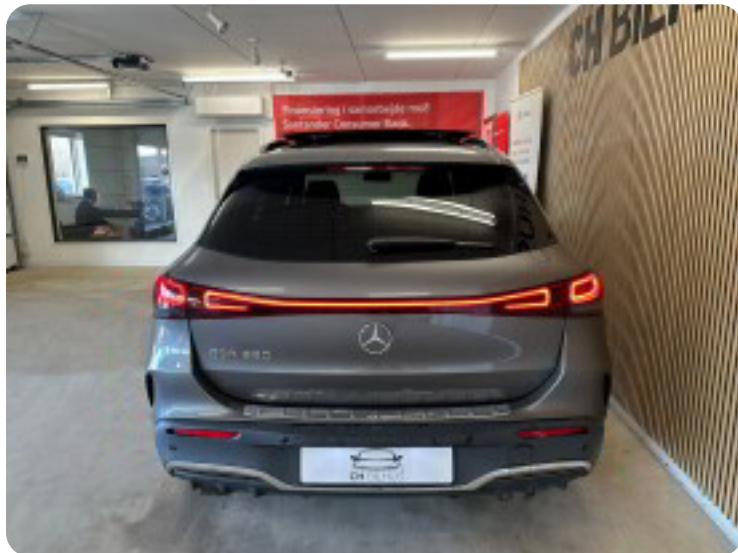

0-100 km/t
8,9 sek

Tophastighed
160 km/t

Drivmiddel
El

Trækjul
Forhjul

Tank

Grøn ejeravgift
DKK 920,- / årligt

Geartype
Automatgear

Gear

Mercedes EQA250

AMG Line

Solgt

Billeder (18)

Se flere billeder på: chbilhus.dk/biler/mercedes-eqa250-amg-line-fqckrkvtpk6

Udstyrsliste (48)

A

ABS bremses Adaptiv fartpilot Alufælge Android Auto Antispin Apple CarPlay