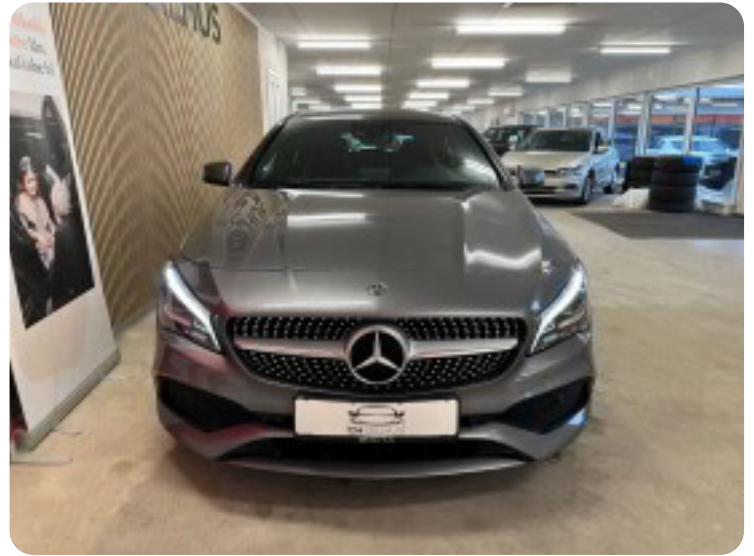

0-100 km/t
7,8 sek

Tophastighed
228 km/t

Drivmiddel
Diesel

Trækjul
Forhjul

Tank
50 l

Grøn ejeravgift
DKK 5.640,- / årligt

Gear
Automatgear

Gear
7 gear

Mercedes CLA220 d

AMG Line Shooting Brake aut.

DKK 249.500,-

Kontantpris

Billeder (16)

Se flere billeder på: chbilhus.dk/biler/mercedes-cla220-d-amg-line-shooting-brake-aut-kfwlkt5xs3r

Udstyrsliste (42)

1

18" alufælge

2

2 zone klima

4

4x el-ruder

a

airbags antispin autohold automatgear automatisk nedblændeligt bakspejl

automatisk nødbremse