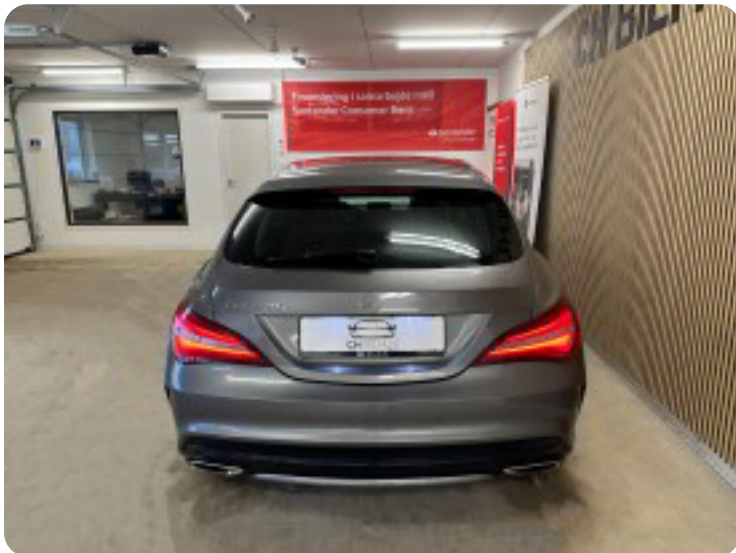

0-100 km/t
7,8 sek

Tophastighed
228 km/t

Drivmiddel
Diesel

Trækjul
Forhjul

Tank
50 l

Grøn ejeravgift
DKK 5.640,- / årligt

Gear
Automatgear

Gear
7 gear

Mercedes CLA220 d

AMG Line Shooting Brake aut.

DKK 249.500,-

Kontantpris

Billeder (16)

Se flere billeder på: chbilhus.dk/biler/mercedes-cla220-d-amg-line-shooting-brake-aut-kfwlkt5xs3r

Udstyrsliste (42)

1

18" alufælge

2

2 zone klima

4

4x el-ruder

a

airbags antispin autohold automatgear automatisk nedblændeligt bakspejl

automatisk nødbremse