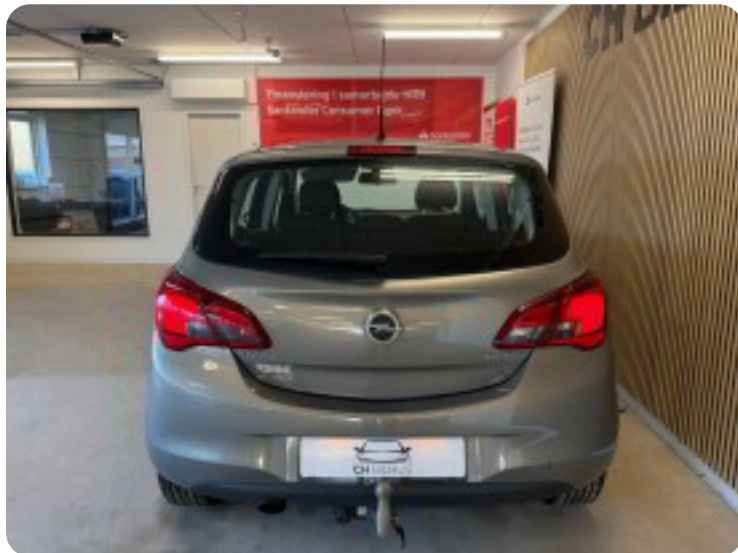

Billeder (17)

Se flere billeder på: chbilhus.dk/biler/opel-corsa-cdti-95-sport-19wkhdqjc7