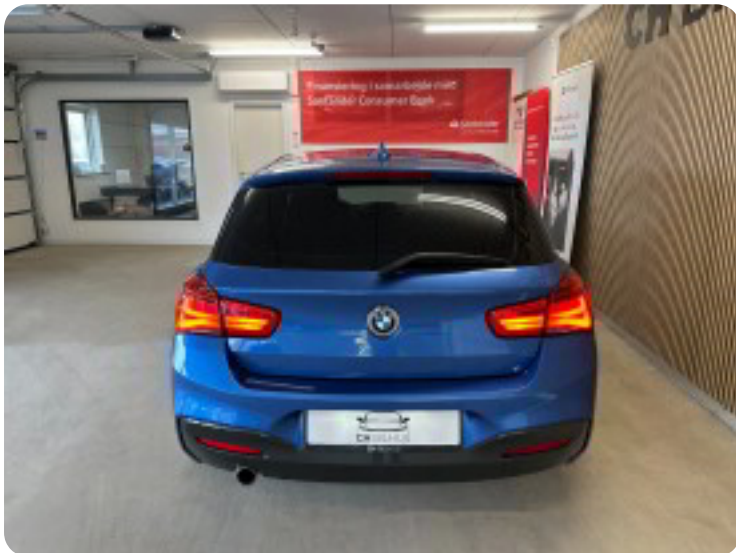

Billeder (15)

Se flere billeder på: chbilhus.dk/biler/bmw-118i-m-sport-aut-undqoe2hb3