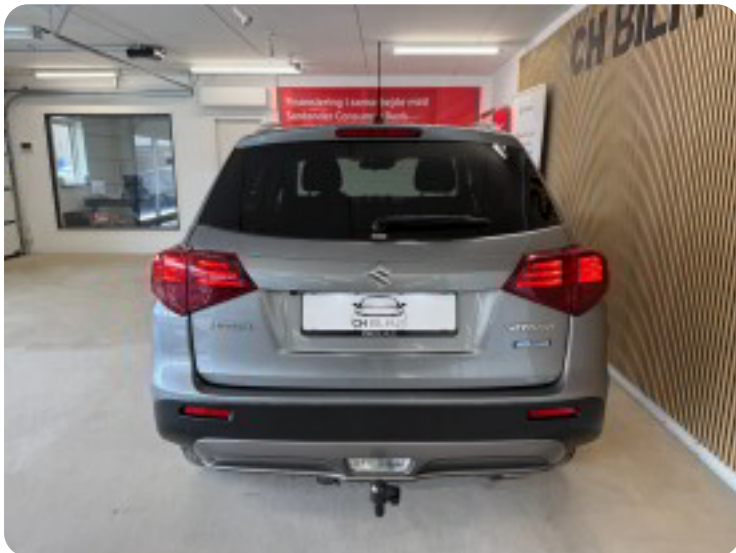

Billeder (17)

Se flere billeder på: chbilhus.dk/biler/suzuki-vitara-mhybrid-active-hnrkqsrjeyl